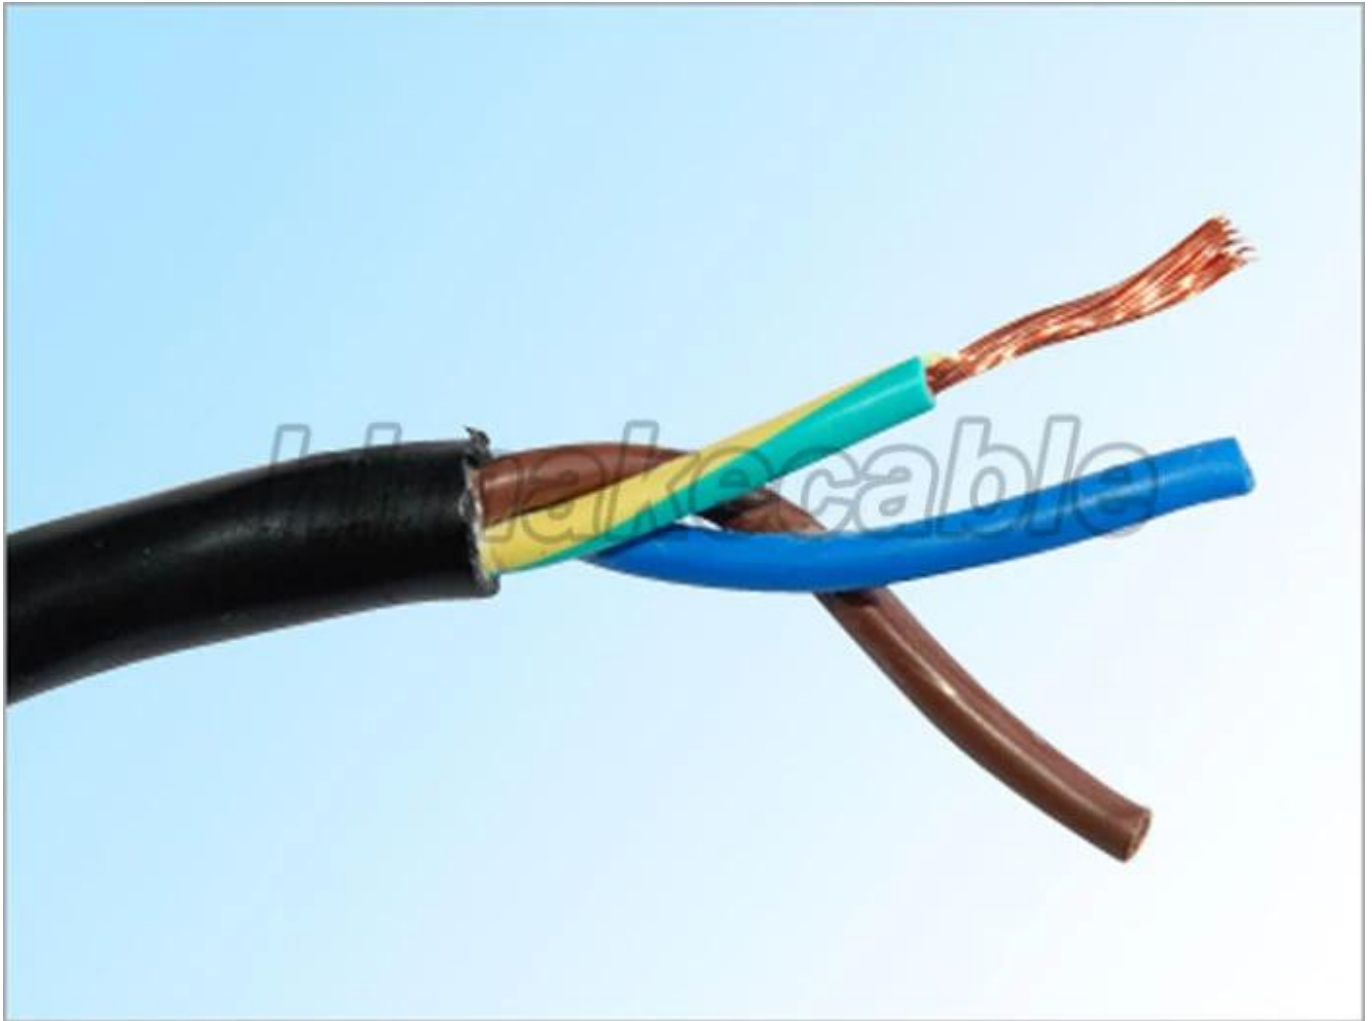

Descrizione del prodotto:

Tensione nominale: 300/500V

Conduttore: Classe 5 pianura ricotto filo di rame fine

Sezione trasversale nominale conduttore: 0.5 ~ 6.0 sqmm

Isolamento: XLPE, LSZH, LSOH

Colore isolante: Blu, marrone, grigio, Nero, rosso, verde/giallo o altro colore richiesto

Core: 2 ~ 5 nuclei

Guaina: LSZH, LSOH

Colore guaina: nero, grigio, bianco, o secondo la richiesta

Max. temperatura di funzionamento: 90 °C, 110 °C, 125 °C, 150 °C

Pacchetto: 100 metri per rullo, o secondo requisito

Modello principale del prodotto: H05ZZ-f, H07ZZ-f

Prodotto standard: BS7211, IEC60332, IEC61034, IEC60754, HD 22,9, VDE0282, GB/T19666

Caratteristiche del prodotto:

Senza alogeni a basso fumo, molto flessibile per un facile piegamento, alta resistenza alla temperatura, bassa resistenza alla temperatura, ignifugo ed alta conduttività elettrica, anche resistenza al fuoco, resistenza UV o conforme RoHS può essere disponibile secondo la richiesta.

Applicazione del prodotto:

I cavi sono utilizzati per la potenza generale scopo di fornitura e distribuzione, per controllo switch, pannelli di strumentazione e per la connessione interna.

Parametro prodotto: (maggiori dettagli si prega di contattarci via e-mail: