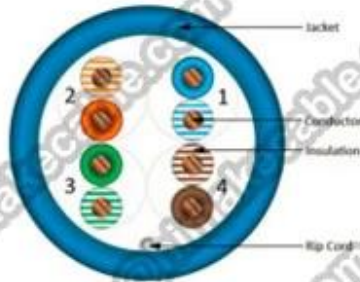

Περιγραφή του προϊόντος:

Προϊόντος Περιγραφή:

Μαέστρος: CCS + CCA/CCA/CCU/Π.Χ.

Το μέγεθος του αγωγού: 0.51 mm, 24AWG

Συστροφή ζεύγη: 4 ~ 50 ζεύγη

Μόνωση: PE, HDPE

Χρώμα μόνωσης: 4 ζεύγη χρώμα: μπλε/λευκό-μπλε? Πράσινο/λευκό-πράσινο? Πορτοκαλί/άσπρο-

Αδιάβροχο, αντοχή στην υπεριώδη Ακτινοβολία και Rohs συμβατή? Διαθέτουν διαφορετικό σκέλος lay-μήκος, κρατώντας το ΕΠΪΟΜΕΝΟ καλό και FEXT, αντι-ηλεκτρομαγνητική ενοχλητικό βελτίωση? Δομή CCS + CCA/CCA/CCU/BC Μαέστρος, HDP/PE μόνωση, PVC FRPVC/LSOH σακάκι, αδελφοποίηση δομή, ευέλικτη πρόσθεσε, εύκολα καλωδίωση? Μετάδοσης δεδομένων υψηλής απόδοσης.

Packae datas: (περισσότερες λεπτομέρειες παρακαλούμε στείλτε μας email:

info@himakecable.com)

Προϊόντος Τύπος Description	Λ Διατομή (mm)	Σύρμα Δομή πυρήνα (Αρ. / mm)	Insulation Διάμετρος (mm)	Υπολογισμός Εξωτερική διάμετρος (mm)	Προϊόντος Βάρος περίπου (Kg/km)
Cat.5e UTP PVC	4x2x0.5(24AWG)	1/0,51	0,91	5.1	31
Cat.5e UTP PVC	25x2x0.5(24AWG)	1/0,51	0,91	11.5	175
Cat.5e UTP LSZH	4x2x0.5(24AWG)	1/0,51	0,91	5.1	33
Cat.5e UTP LSZH	25x2x0.5(24AWG)	1/0,51	0,91	11.5	179