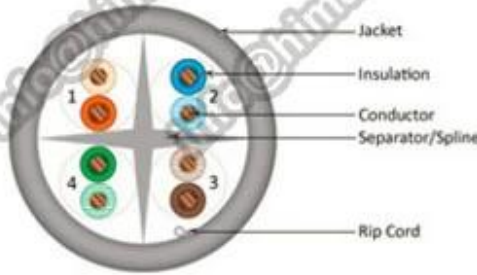

Προϊόντος Τύπος Description	Λ Διατομή (mm)	Σύρμα Δομή πυρήνα (Αρ. / mm)	Insulation Διάμετρος (mm)	Υπολογισμός Εξωτερική διάμετρος (mm)	Προϊόντος Βάρος περίπου (Kg/km)
Cat.5e UTP PVC	4x2x0.5(24AWG)	1/0,51	0,91	5.1	31
Cat.5e UTP PVC	25x2x0.5(24AWG)	1/0,51	0,91	11.5	175
Cat.5e UTP LSZH	4x2x0.5(24AWG)	1/0,51	0,91	5.1	33
Cat.5e UTP LSZH	25x2x0.5(24AWG)	1/0,51	0,91	11.5	179

Packaging & Shipping