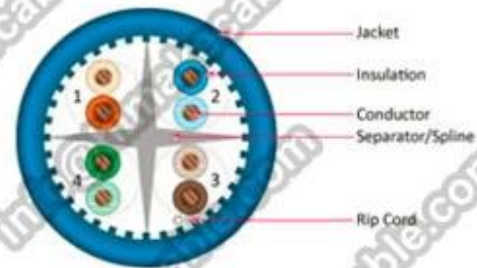

Περιγραφή του προϊόντος:

Προϊόντος Περιγραφή:

Μαέστρος: CCS + CCA/CCA/CCU/Π.Χ.

Το μέγεθος του αγωγού: 0.51 mm, 24AWG

Συστροφή ζεύγη: 4 ~ 50 ζεύγη

Μόνωση: PE, HDPE

Χρώμα μόνωσης: 4 ζεύγη χρώμα: μπλε/λευκό-μπλε? Πράσινο/λευκό-πράσινο? Πορτοκαλί/άσπρο-

Αδιάβροχο, αντοχή στην υπεριώδη Ακτινοβολία και Rohs συμβατή? Διαθέτουν διαφορετικό σκέλος lay-μήκος, κρατώντας το ΕΠΪΟΜΕΝΟ καλό και FEXT, αντι-ηλεκτρομαγνητική ενοχλητικό βελτίωση? Δομή CCS + CCA/CCA/CCU/BC Μαέστρος, HDP/PE μόνωση, PVC FRPVC/LSOH σακάκι, αδελφοποίηση δομή, ευέλικτη πρόσθεσε, εύκολα καλωδίωση? Μετάδοσης δεδομένων υψηλής απόδοσης.

Packae datas: (περισσότερες λεπτομέρειες παρακαλούμε στείλτε μας email:

info@himakecable.com)

Προϊόντος Τύπος Description	Λ Διατομή (mm)	Σύρμα Δομή πυρήνα (Αρ. / mm)	Insulation Διάμετρος (mm)	Υπολογισμός Εξωτερική διάμετρος (mm)	Προϊόντος Βάρος περίπου (Kg/km)
Cat.5e UTP PVC	4x2x0.5(24AWG)	1/0,51	0,91	5.1	31
Cat.5e UTP PVC	25x2x0.5(24AWG)	1/0,51	0,91	11.5	175
Cat.5e UTP LSZH	4x2x0.5(24AWG)	1/0,51	0,91	5.1	33
Cat.5e UTP LSZH	25x2x0.5(24AWG)	1/0,51	0,91	11.5	179