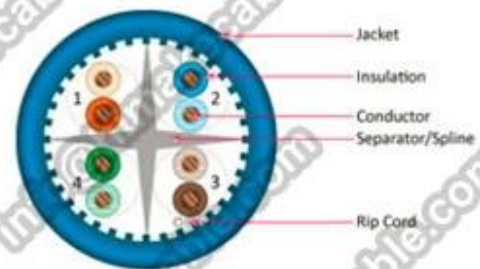

## Προϊόντος Περιγραφή:

**Μαέστρος:** CCS + CCA/CCA/CCU/Π.Χ.

**Το μέγεθος του αγωγού:** 0.57 mm, 23AWG

**Συστροφή ζεύγη:** 4 ~ 25 ζεύγη

**Μόνωση:** PE, HDPE

**Χρώμα μόνωσης:** 4 ζεύγη χρώμα: μπλε/λευκό-μπλε? Πράσινο/λευκό-πράσινο? Πορτοκαλί/άσπρο-πορτοκαλί? Καφέ/λευκό-καφέ, σκωδικοποιημένες χρωμά σύμφωνα με τον κώδικα χρώματος ANSI/TIA/EIA-568-B

## Χαρακτηριστικά του προϊόντος:

Αντοχή στην υπεριώδη Ακτινοβολία και Rohs συμβατή? Διαθέτουν διαφορετικό σκέλος lay-μήκος, κρατώντας το ΕΠΌΜΕΝΟ καλό και FEXT, αντι-ηλεκτρομαγνητική ενοχλητικό βελτίωση? Δομή CCS + CCA/CCA/CCU/BC Μάεστρος, HDP/PE μόνωση, PVC FRPVC/LSOH σακάκι, αδελφοποίηση δομή, ευέλικτη πρόσθεσε, εύκολα καλωδίωση? Μετάδοσης δεδομένων υψηλής απόδοσης.

**Packae datas:** (περισσότερες λεπτομέρειες παρακαλούμε στείλτε μας email:

[info@himakecable.com](mailto:info@himakecable.com))

Προϊόντος Τύπος Description	Λ Διατομή (mm)	Σύρμα Δομή πυρήνα (Αρ. / mm)	Insulationl Διάμετρος (mm)	Υπολογισμός Εξωτερική διάμετρος (mm)	Προϊόντος Βάρος περίπου (Kg/km)
Cat.6 UTP PVC	4x2x23AWG	1/0.57	1.02	6.1	42