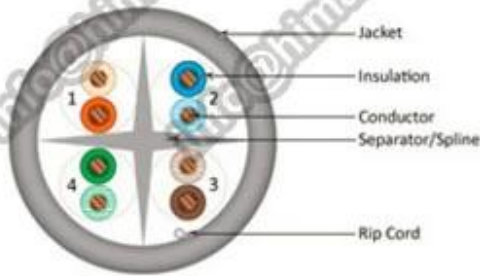

Packaging & Shipping