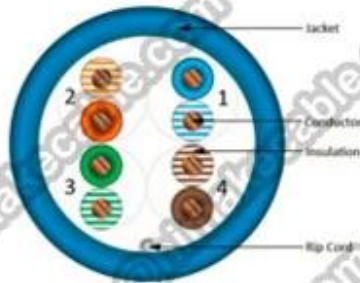

## Προϊόντος Περιγραφή:

**Μαέστρος:** CCS + CCA/CCA/CCU/Π.Χ.

**Το μέγεθος του αγωγού:** 0.57 mm, 23AWG

**Συστροφή ζεύγη:** 4 ~ 25 ζεύγη

**Μόνωση:** PE, HDPE

**Χρώμα μόνωσης:** 4 ζεύγη χρώμα: μπλε/λευκό-μπλε? Πράσινο/λευκό-πράσινο? Πορτοκαλί/άσπρο-πορτοκαλί? Καφέ/λευκό-καφέ, σκωδικοποιημένες χρωμά σύμφωνα με τον κώδικα χρώματος ANSI/TIA/EIA-568-B

## Χαρακτηριστικά του προϊόντος:

Αντοχή στην υπεριώδη Ακτινοβολία και Rohs συμβατή? Διαθέτουν διαφορετικό σκέλος lay-μήκος, κρατώντας το ΕΠΌΜΕΝΟ καλό και FEXT, αντι-ηλεκτρομαγνητική ενοχλητικό βελτίωση? Δομή CCS + CCA/CCA/CCU/BC Μάεστρος, HDP/PE μόνωση, PVC FRPVC/LSOH σακάκι, αδελφοποίηση δομή, ευέλικτη πρόσθεσε, εύκολα καλωδίωση? Μετάδοσης δεδομένων υψηλής απόδοσης.

**Packae datas:** (περισσότερες λεπτομέρειες παρακαλούμε στείλτε μας email:

[info@himakecable.com](mailto:info@himakecable.com))

Προϊόντος Τύπος Description	Λ Διατομή (mm)	Σύρμα Δομή πυρήνα (Αρ. / mm)	Insulationl Διάμετρος (mm)	Υπολογισμός Εξωτερική διάμετρος (mm)	Προϊόντος Βάρος περίπου (Kg/km)
Cat.6 UTP PVC	4x2x23AWG	1/0.57	1.02	6.1	42