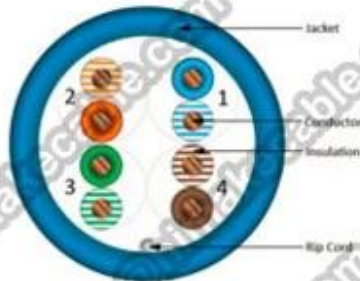

Περιγραφή του προϊόντος:

Προϊόντος Περιγραφή:

Μαέστρος: CCS + CCA/CCA/CCU/Π.Χ.

Το μέγεθος του αγωγού: 0.51 mm, 24AWG

Συστροφή ζεύγη: 4 ~ 50 ζεύγη

Μόνωση: PE, HDPE

Χρώμα μόνωσης: 4 ζεύγη χρώμα: μπλε/λευκό-μπλε? Πράσινο/λευκό-πράσινο? Πορτοκαλί/άσπρο-

Αντοχή στην υπεριώδη Ακτινοβολία και Rohs συμβατή? Διαθέτουν διαφορετικό σκέλος lay-μήκος, κρατώντας το ΕΠΌΜΕΝΟ καλό και FEXT, αντι-ηλεκτρομαγνητική ενοχλητικό βελτίωση? Δομή CCS + CCA/CCA/CCU/BC Μάεστρος, HDP/PE μόνωση, PVC FRPVC/LSOH σακάκι, αδελφοποίηση δομή, ευέλικτη πρόσθεσε, εύκολα καλωδίωση? Μετάδοσης δεδομένων υψηλής απόδοσης.

Εφαρμογή προϊόντων:

Τα καλώδια συχνότητα μετάδοσης έως 100 MHz, χρησιμοποιείται ως καλωδίωση μεταξύ το σταυρό-σύνδεση πλαίσιο και την ανακοίνωση της εξόδου και της περιοχής λειτουργίας ή μεταξύ κύρια Κατανεμητές στο εμπορικό κτίριο ολοκληρωμένο καλωδίωση σύστημα και κατοικημένη πλήρη καλωδίωση σύστημα υποστήριξης 100BASE-T4/TX(FAST Ethernet), 100VG-AnyLAN Fast Ethernet, 1000Base-T Ethernet Gigabit, 1000Base-TX Ethernet Gigabit, 155Mbps, 622Mbps.

Cat.5e UTP PVC	4x2x0.5(24AWG)	1/0,51	0,91	5.1	31
Cat.5e UTP PVC	25x2x0.5(24AWG)	1/0,51	0,91	11.5	175
Cat.5e UTP LSZH	4x2x0.5(24AWG)	1/0,51	0,91	5.1	33
Cat.5e UTP LSZH	25x2x0.5(24AWG)	1/0,51	0,91	11.5	179