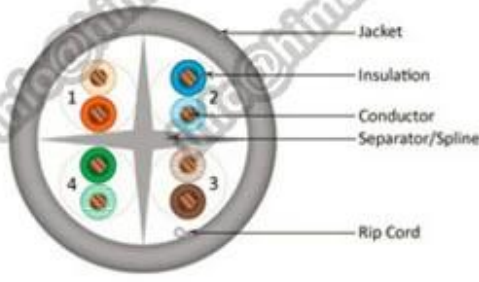

Cat.5e UTP PVC	4x2x0.5(24AWG)	1/0,51	0,91	5.1	31
Cat.5e UTP PVC	25x2x0.5(24AWG)	1/0,51	0,91	11.5	175
Cat.5e UTP LSZH	4x2x0.5(24AWG)	1/0,51	0,91	5.1	33
Cat.5e UTP LSZH	25x2x0.5(24AWG)	1/0,51	0,91	11.5	179

Packaging & Shipping