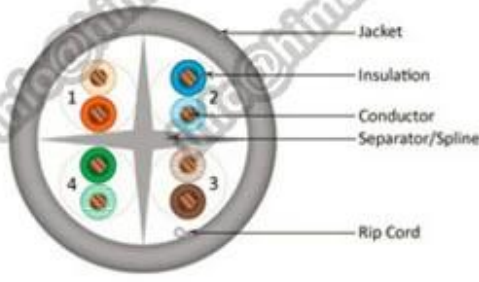

Εφαρμογή προϊόντων:

Τα καλώδια συχνότητα μετάδοσης έως 100 MHz, χρησιμοποιείται ως καλωδίωση μεταξύ το σταυρό-σύνδεση πλαίσιο και την ανακοίνωση της εξόδου και της περιοχής λειτουργίας ή μεταξύ κύρια Κατανεμητές στο εμπορικό κτίριο ολοκληρωμένο καλωδίωση σύστημα και κατοικημένη πλήρη καλωδίωση σύστημα υποστήριξης 100BASE-T4/TX(FAST Ethernet), 100VG-AnyLAN Fast Ethernet, 1000Base-T Ethernet Gigabit, 1000Base-TX Ethernet Gigabit, 155Mbps, 622Mbps.

Cat.5 UTP PVC	4x2x0.5(24AWG)	1/0,51	0,91	5.1	28
Cat.5 UTP PVC	25x2x0.5(24AWG)	1/0,51	0,91	11.5	170
Cat.5 UTP LSZH	4x2x0.5(24AWG)	1/0,51	0,91	5.1	30
Cat.5 UTP LSZH	25x2x0.5(24AWG)	1/0,51	0,91	11.5	174

Packaging & Shipping