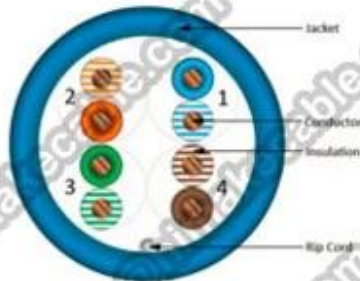

Περιγραφή του προϊόντος:

Προϊόντος Περιγραφή:

Μαέστρος: CCS + CCA/CCA/CCU/Π.Χ.

Το μέγεθος του αγωγού: 0.51 mm, 24AWG

Συστροφή ζεύγη: 4 ~ 50 ζεύγη

Μόνωση: PE, HDPE

Χρώμα μόνωσης: 4 ζεύγη χρώμα: μπλε/λευκό-μπλε? Πράσινο/λευκό-πράσινο? Πορτοκαλί-λευκό-

Αντοχή στην υπεριώδη Ακτινοβολία και Rohs συμβατή? Διαθέτουν διαφορετικό σκέλος lay-μήκος, κρατώντας το ΕΠΌΜΕΝΟ καλό και FEXT, αντι-ηλεκτρομαγνητική ενοχλητικό βελτίωση? Δομή CCS + CCA/CCA/CCU/BC Μαέστρος, HDP/PE μόνωση, PVC FRPVC/LSOH σακάκι, αδελφοποίηση δομή, ευέλικτη πρόσθεσε, εύκολα καλωδίωση? Μετάδοσης δεδομένων υψηλής απόδοσης.

Εφαρμογή προϊόντων:

Τα καλώδια συχνότητα μετάδοσης έως 100 MHz, χρησιμοποιείται ως καλωδίωση μεταξύ το σταυρό-σύνδεση πλαίσιο και την ανακοίνωση της εξόδου και της περιοχής λειτουργίας ή μεταξύ κύρια Κατανεμητές στο εμπορικό κτίριο ολοκληρωμένο καλωδίωση σύστημα και κατοικημένη πλήρη καλωδίωση σύστημα υποστήριξης 100BASE-T4/TX(FAST Ethernet), 100VG-AnyLAN Fast Ethernet, 1000Base-T Ethernet Gigabit, 1000Base-TX Ethernet Gigabit, 155Mbps, 622Mbps.

Cat.5 UTP PVC	4x2x0.5(24AWG)	1/0,51	0,91	5.1	28
Cat.5 UTP PVC	25x2x0.5(24AWG)	1/0,51	0,91	11.5	170
Cat.5 UTP LSZH	4x2x0.5(24AWG)	1/0,51	0,91	5.1	30
Cat.5 UTP LSZH	25x2x0.5(24AWG)	1/0,51	0,91	11.5	174

Packaging & Shipping