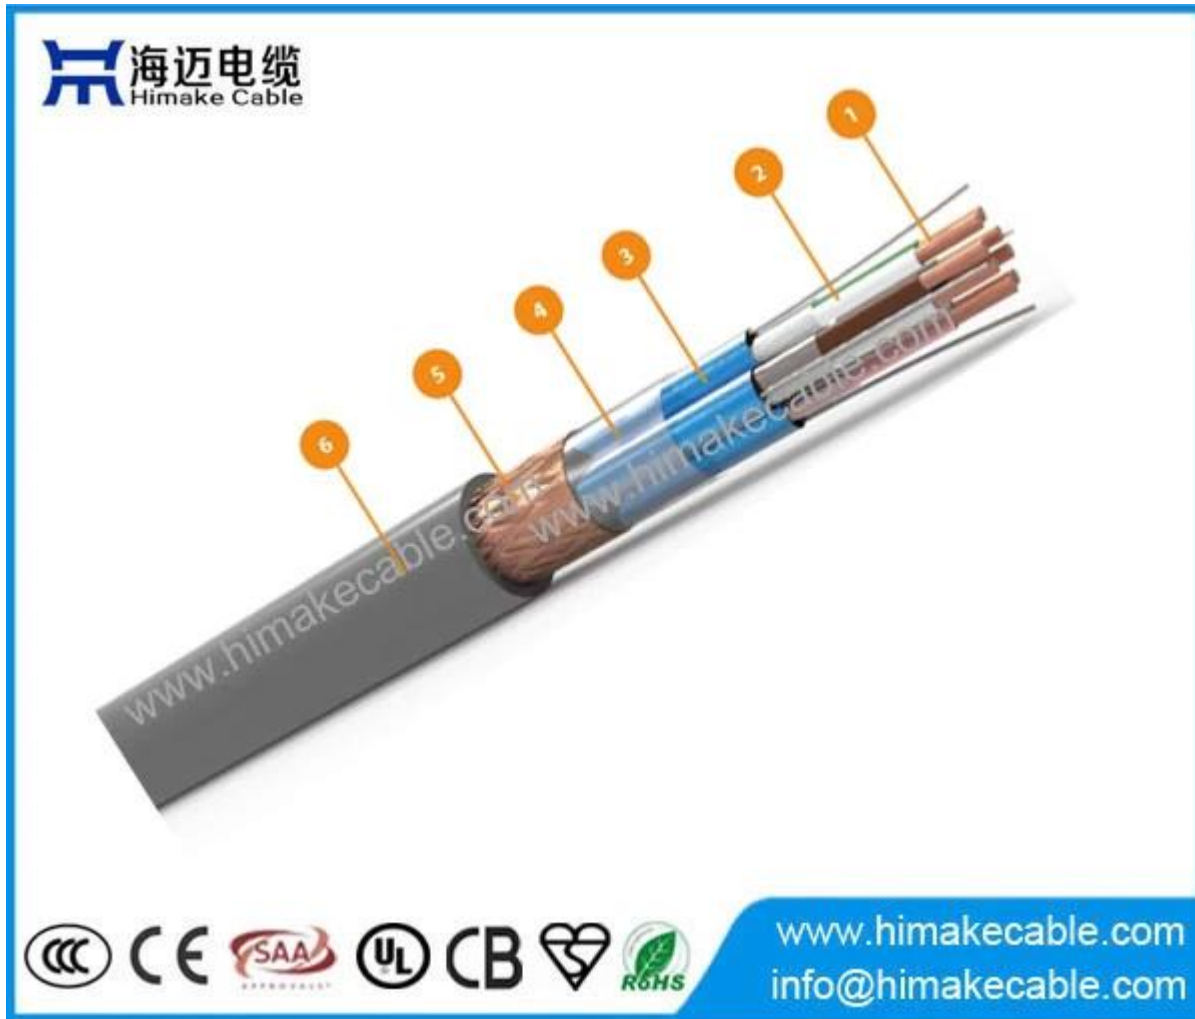

Προϊόν Περιγραφή:

**Ελεγμένο καλώδιο μετάδοσης
δεδομένων PiMF Li2YCY RS422 RS485 διεπαφή καλωδίωση 300/500V**

Ονομαστικός Τάση: 300/500V

Αγωγός: γυμνός χαλκός, ή κονσερβοποιημένο χαλκός

Αγωγός ονομαστικός σταυρός Ενότητα περιοχή: 0,5~2,5τμ

Στριφτό ζεύγη: 1~48 ζεύγη

Μόνωση: PVC, PE, LSZH, Καουτσούκ

Ζεύγη ταυτοποίηση: Μαύρος με άσπρο αριθμοί ή όπως και ανά ΦΑΣΑΡΙΑ 47100 χρωματιστά ομάδες

Ατομο ασπίδα: Μέταλλο αλουμινόχαρτο με κονσερβοποιημένο χαλκός διοχετεύω σύρμα

Συνολικά ασπίδα: Μέταλλο αλουμινόχαρτο με κονσερβοποιημένο χαλκός σύρματα κοτσίδες ή χαλκός σύρματα κοτσίδες

Θήκη: PVC, LSZH, Καουτσούκ

Θήκη χρώμα: γκρί ή μαύρος ή όπως και ανά αίτηση

Λειτουργικός θερμοκρασία εύρος: -40 °C ~ 90 °C

Πακέτο: 100 μέτρα ανά ρολό, ξύλινος τύμπανο, ή όπως και ανά απαίτηση

Κύριος προϊόν μοντέλο: PiMF Li2CYCY, RS422, RS485

Προϊόν πρότυπα: IEC60227, BS5308, VDE0812, IEC60332, DIN47100

Εφαρμογή:

Προβλήθηκε δεδομένα μετάδοση καλώδιο Li2YCY PiMF με άτομο διαλογής του ο ζεύγη σε ιδιαίτερα κατάλληλος Για καλωδίωση δεδομένα συστήματα και ελέγχους σε μεγάλο βιομηχανικός φυτά, Για ο μετάδοση του ευαίσθητος σήματα και υψηλός κομμάτι ποσοστά Για ενισχυμένη απαιτήσεις σε κοντά στο τέλος στιχομυθία απόσβεση και υψηλός ηλεκτρικός παρέμβαση σε ο κυκλώματα. Το μπορώ είναι μεταχειρισμένος Για μέτρηση αξία μετάδοση και κατα συρροη 2-σύρμα διεπαφές.