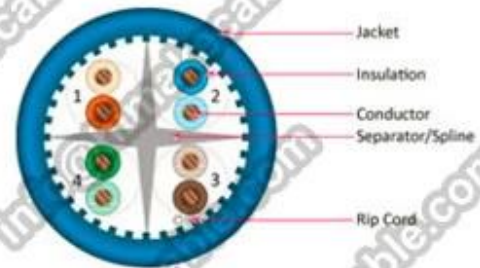

Datas Προδιαγραφή: (περισσότερες λεπτομέρειες παρακαλούμε στείλτε μας email: info@himakecable.com)

Προϊόντος Τύπος Description	Λ Διατομή (mm)	Σύρμα Δομή πυρήνα (Αρ. / mm)	Insulationl Διάμετρος (mm)	Υπολογισμός Εξωτερική διάμετρος (mm)	Προϊόντος Βάρος περίπου (Kg/km)
Cat.7 SFTP PVC	4x2x0.57(23AWG)	1/0.57	1.02	7,8	68
Cat.7 SFTP LSZH	4x2x0.57(23AWG)	1/0.57	1.02	7,8	71

CAT5e UTP Bulk Cable

CAT6 UTP Bulk Cable

CAT6A UTP Bulk Cable

Packaging & Shipping

305m/pull out box

colour pull out box

2boxes in carton

305m/wooden reel