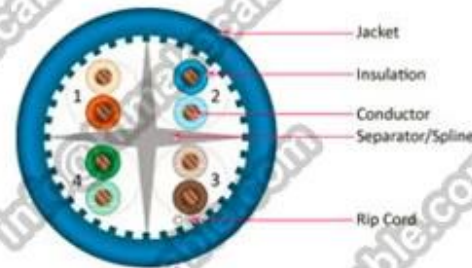

Packae datas: (περισσότερες λεπτομέρειες παρακαλούμε στείλτε μας email:

info@himakecable.com)

Προϊόντος Τύπος Description	Λ Διατομή (mm)	Σύρμα Δομή πυρήνα (Αρ. / mm)	Insulationl Διάμετρος (mm)	Υπολογισμός Εξωτερική διάμετρος (mm)	Προϊόντος Βάρος περίπου (Kg/km)
Cat.5e SFTP PVC	4x2x0.5(24AWG)	1/0.517	1,06	6.2	65
Cat.5e SFTP LSZH	4x2x0.5(24AWG)	1/0.517	1,06	6.2	67

CAT5e UTP Bulk Cable

CAT6 UTP Bulk Cable

CAT6A UTP Bulk Cable

Packaging & Shipping

305m/pull out box

colour pull out box

2boxes in carton

305m/wooden reel