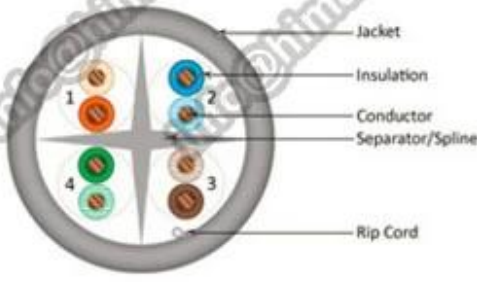

CAT6 UTP Bulk Cable