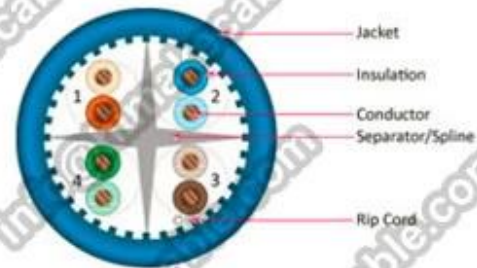

Εμπορεύματα Όνομα	Συσκευασία Τύπος	Packing(cm)		Συσκευασία		Dimension(cm)			Μονάδα. CBM	QTY/περιέκτη	
		ΣΥΣΚΕΥΑΣΙΑ ΔΩΡΟΥ	ΧΑΡΤΟΚΙΒΩΤΙΟ	ΣΥΣΚΕΥΑΣΙΑ ΔΩΡΟΥ	ΧΑΡΤΟΚΙΒΩΤΙΟ	L	W	H		20GP	40HQ
UTP CAT5E	ΣΕ ΣΥΣΚΕΥΑΣΙΑ ΔΩΡΟΥ	19 * 35 * 35	41 * 37 * 36	305m/roll	2roll/ctn	41	36	37	0,055	1000	2450
FTP/SFTP CAT5E	ΣΕ ΣΥΣΚΕΥΑΣΙΑ ΔΩΡΟΥ	21 * 35 * 35	45 * 37 * 37	305m/roll	2roll/ctn	45	37	37	0,062	900	2200
CAT5E ΕΞΩΤΕΡΙΚΗ	ΕΎΛΙΝΟ ΚΥΛΙΝΔΡΟ	32 * 32 * 22.5	66 * 35 * 24	305m/εξέλικτρο	2reel/ctn	66	35	24	0,055	1000	2400

Packaging & Shipping