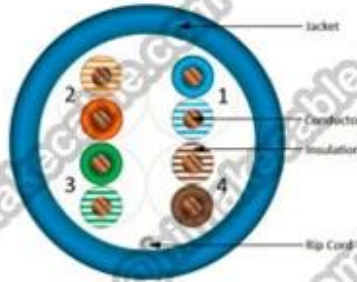

Εμπορεύματα Όνομα	Συσκευασία Τύπος	Packing(cm)		Συσκευασία		Dimension(cm)			Μονάδα. CBM	QTY/περιέκτη	
		ΣΥΣΚΕΥΑΣΙΑ ΔΩΡΟΥ	ΧΑΡΤΟΚΙΒΩΤΙΟ	ΣΥΣΚΕΥΑΣΙΑ ΔΩΡΟΥ	ΧΑΡΤΟΚΙΒΩΤΙΟ	L	W	H		20GP	40HQ
UTP CAT5E	ΣΕ ΣΥΣΚΕΥΑΣΙΑ ΔΩΡΟΥ	19 * 35 * 35	41 * 37 * 36	305m/roll	2roll/ctn	41	36	37	0,055	1000	2450
FTP/SFTP CAT5E	ΣΕ ΣΥΣΚΕΥΑΣΙΑ ΔΩΡΟΥ	21 * 35 * 35	45 * 37 * 37	305m/roll	2roll/ctn	45	37	37	0,062	900	2200
CAT5E ΕΞΩΤΕΡΙΚΗ	ΕΎΛΙΝΟ ΚΥΛΙΝΔΡΟ	32 * 32 * 22.5	66 * 35 * 24	305m/εξέλικτρο	2reel/ctn	66	35	24	0,055	1000	2400

Packaging & Shipping