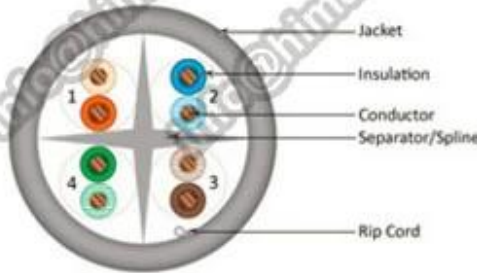

Εμπορεύματα Όνομα	Συσκευασία Τύπος	Packing(cm)		Συσκευασία		Dimension(cm)			Μονάδα. CBM	QTY/περιέκτη	
		ΣΥΣΚΕΥΑΣΙΑ ΔΩΡΟΥ	ΧΑΡΤΟΚΙΒΩΤΙΟ	ΣΥΣΚΕΥΑΣΙΑ ΔΩΡΟΥ	ΧΑΡΤΟΚΙΒΩΤΙΟ	L	W	H		20GP	40HQ
UTP CAT5E	ΣΕ ΣΥΣΚΕΥΑΣΙΑ ΔΩΡΟΥ	19 * 35 * 35	41 * 37 * 36	305m/roll	2roll/ctn	41	36	37	0,055	1000	2450
FTP/SFTP CAT5E	ΣΕ ΣΥΣΚΕΥΑΣΙΑ ΔΩΡΟΥ	21 * 35 * 35	45 * 37 * 37	305m/roll	2roll/ctn	45	37	37	0,062	900	2200
CAT5E ΕΞΩΤΕΡΙΚΗ	ΕΎΛΙΝΟ ΚΥΛΙΝΔΡΟ	32 * 32 * 22.5	66 * 35 * 24	305m/εξέλικτρο	2reel/ctn	66	35	24	0,055	1000	2400

Packaging & Shipping