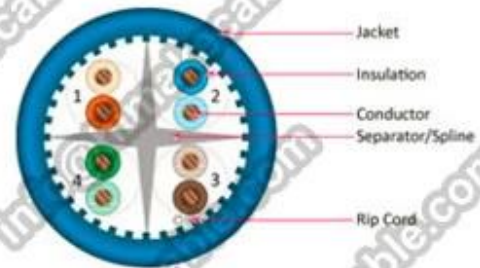

## Packae datas: (περισσότερες λεπτομέρειες παρακαλούμε στείλτε μας email:

info@himakecable.com)

Προϊόντος Τύπος Description	Λ Διατομή (mm)	Σύρμα Δομή πυρήνα (Αρ. / mm)	Insulationl Διάμετρος (mm)	Υπολογισμός Εξωτερική διάμετρος (mm)	Προϊόντος Βάρος περίπου (Kg/km)
Cat.6 FTP PVC	4x2x0.57(23AWG)	1/0.57	1.02	7.1	46
Cat.6 FTP LSZH	4x2x0.57(23AWG)	1/0.57	1.02	7.1	48

CAT5e UTP Bulk Cable

CAT6 UTP Bulk Cable

CAT6A UTP Bulk Cable

Packaging & Shipping

305m/pull out box

colour pull out box

2boxes in carton

305m/wooden reel