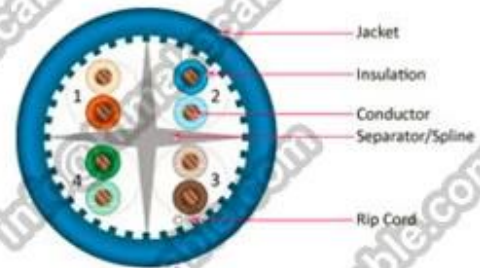

Packae datas: (περισσότερες λεπτομέρειες παρακαλούμε στείλτε μας email:

info@himakecable.com)

Προϊόντος Τύπος Description	Λ Διατομή (mm)	Σύρμα Δομή πυρήνα (Αρ. / mm)	Insulationl Διάμετρος (mm)	Υπολογισμός Εξωτερική διάμετρος (mm)	Προϊόντος Βάρος περίπου (Kg/km)
Cat.5e FTP PVC	4x2x0.5(24AWG)	1/0,51	1.01	5.5	40
Cat.5e FTP LSZH	4x2x0.5(24AWG)	1/0,51	1.01	5.5	43

CAT5e UTP Bulk Cable

CAT6 UTP Bulk Cable

CAT6A UTP Bulk Cable

Packaging & Shipping

305m/pull out box

colour pull out box

2boxes in carton

305m/wooden reel