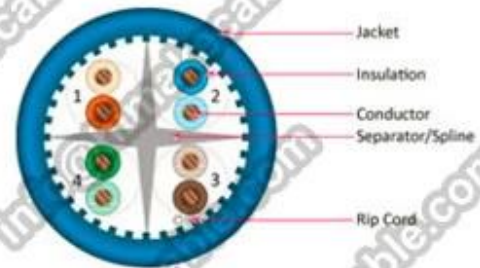

Κύριο μοντέλο προϊόντος: FTP Cat6, HSYVP6, HSYYP6, HSYZP6

Πρότυπο προϊόντος: ISO / IEC11801, IEC61156-2, YD / T1019-2001, ANSI / TIA / EIA-568B, UL444

Χαρακτηριστικά προϊόντος:

Αντίσταση UV και Rohs υποχωρητικός; Διαθέτει διαφορετικό μήκος μήκους κλώνου, διατηρώντας καλή NEXT και FEXT, αντι-ηλεκτρομαγνητική ανησυχητική βελτίωση. Δομή CCS + CCA / CCA / CCU / BC αγωγός, μόνωση HDP / PE, σακάκι PVC FRPVC / LSOH, δομή αδελφοποίησης, ευέλικτη προστιθέμενη, εύκολη καλωδίωση? Μετάδοση δεδομένων υψηλής απόδοσης.

Χαρακτηριστικά στοιχεία: (περισσότερες λεπτομέρειες παρακαλώ στείλτε μας email: info@himakecable.com)

Προϊόν Τύπος Περιγραφή	Norminal Διατομή (mm)	Σύρμα δομή πυρήνα (No / mm)	Insulationl Διάμετρος (mm)	Υπολογισμός Εξωτερική διάμετρος (mm)	Προϊόν prox. Βάρος (Kg / km)
Cat.6 FTP PVC	4x2x0,57 (23AWG)	1 / 0.57	1.02	7.1	46
Cat.6 FTP LSZH	4x2x0,57 (23AWG)	1 / 0.57	1.02	7.1	48

CAT5e UTP Bulk Cable

CAT6 UTP Bulk Cable

CAT6A UTP Bulk Cable

Packaging & Shipping

305m/pull out box

colour pull out box

2boxes in carton

305m/wooden reel