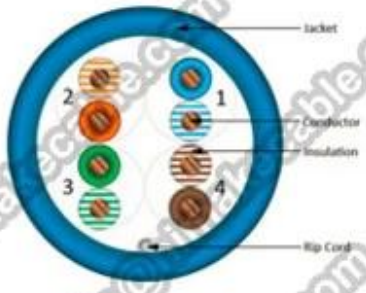

Περιγραφή του προϊόντος:

Προϊόντος Περιγραφή:

Μαέστρος: CCS + CCA/CCA/CCU/Π.Χ.

Το μέγεθος του αγωγού: 0.51 mm, 24AWG

Συστροφή ζεύγη: 4 ~ 50 ζεύγη

Μόνωση: PE, HDPE

Χρώμα μόνωσης: 4 ζεύγη χρώμα: μπλε/λευκό-μπλε? Πράσινο/λευκό-πράσινο? Πορτοκαλί/άσπρο-

Αντοχή στην υπεριώδη Ακτινοβολία και Rohs συμβατή? Διαθέτουν διαφορετικό σκέλος lay-μήκος, κρατώντας το επόμενο καλό και FEXT, αντι-ηλεκτρομαγνητική ενοχλητικό βελτίωση? Δομή CCS + CCA/CCA/CCU/BC Μάεστρος, HDP/PE μόνωση, PVC FRPVC/LSOH σακάκι, αδελφοποίηση δομή, ευέλικτη πρόσθεσε, εύκολα καλωδίωση? Μετάδοσης δεδομένων υψηλής απόδοσης.

Εφαρμογή προϊόντων:

Τα καλώδια συχνότητα μετάδοσης έως 100 MHz, χρησιμοποιείται ως καλωδίωση μεταξύ το σταυρό-σύνδεση πλαίσιο και την ανακοίνωση της εξόδου και της περιοχής λειτουργίας ή μεταξύ κύρια Κατανεμητές στο εμπορικό κτίριο ολοκληρωμένο καλωδίωση σύστημα και κατοικημένη πλήρη καλωδίωση σύστημα υποστήριξης 100BASE-T4/TX(FAST Ethernet), 100VG-AnyLAN Fast Ethernet, 1000Base-T Ethernet Gigabit, 1000Base-TX Ethernet Gigabit, 155Mbps, 622Mbps.

Cat.5e UTP PVC	4x2x0.5(24AWG)	1/0,51	0,91	5.1	31
Cat.5e UTP PVC	25x2x0.5(24AWG)	1/0,51	0,91	11.5	175
Cat.5e UTP LSZH	4x2x0.5(24AWG)	1/0,51	0,91	5.1	33
Cat.5e UTP LSZH	25x2x0.5(24AWG)	1/0,51	0,91	11.5	179