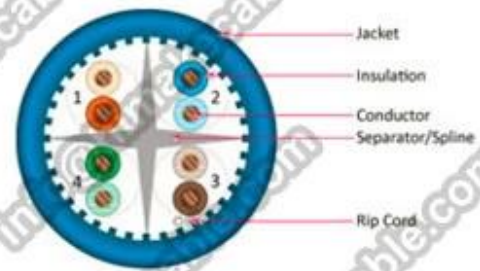

Description du produit:

Produit Description:

Chef d'orchestre: CCS + CCA/CCA/CCU/BC

Taille du conducteur: 0,51 mm, 24AWG

Twist paires: 4 ~ 50 paires

Isolation: PE, PEHD

Couleur de l'isolant: 4 paires couleur: bleu/blanc-bleu; Vert/blanc-vert; Orange/blanc-vert;

Cat.5 UTP PVC	25x2x0.5(24AWG)	1/0,51	0,91	11.5	170
Cat.5 UTP LSZH	4x2x0.5(24AWG)	1/0,51	0,91	5.1	30
Cat.5 UTP LSZH	25x2x0.5(24AWG)	1/0,51	0,91	11.5	174

CAT5e UTP Bulk Cable

CAT6 UTP Bulk Cable

CAT6A UTP Bulk Cable