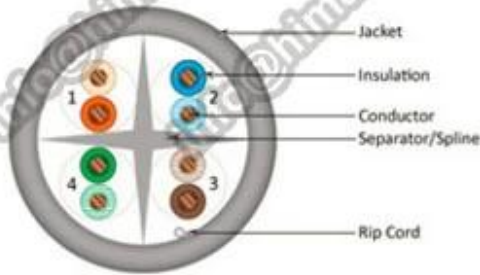

DONNEES Packae: (plus de détails s'il vous plaît envoient un courriel: info@himakecable.com)

Produit Type de Description	Norminal Coupe transversale (mm)	Fil Structure de base (N/mm)	Insulationl Diamètre (mm)	Calcul Diamètre extérieur (mm)	Produit PROX de poids. (Kg/km)
Cat.5 UTP PVC	4x2x0.5(24AWG)	1/0,51	0,91	5.1	28

Cat.5 UTP PVC	25x2x0.5(24AWG)	1/0,51	0,91	11.5	170
Cat.5 UTP LSZH	4x2x0.5(24AWG)	1/0,51	0,91	5.1	30
Cat.5 UTP LSZH	25x2x0.5(24AWG)	1/0,51	0,91	11.5	174

CAT5e UTP Bulk Cable

CAT6 UTP Bulk Cable

CAT6A UTP Bulk Cable