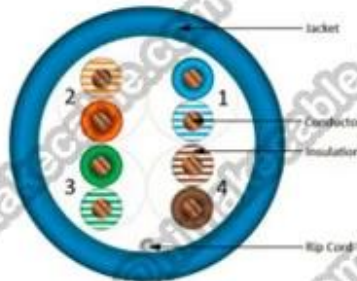

Description du produit:

Produit Description:

Chef d'orchestre: CCS + CCA/CCA/CCU/BC

Taille du conducteur: 0,51 mm, 24AWG

Twist paires: 4 ~ 50 paires

Isolation: PE, PEHD

Couleur de l'isolant: 4 paires couleur: bleu/blanc-bleu; Vert/blanc-vert; Orange/blanc-vert;

Modèle de produit principal: CAT5, HSYV5, HSY5, HSYZ5

Produit standard: ISO/IEC11801, IEC61156-2, T1019/YD-2001, ANSI/TIA/EIA-568 B, UL444

Caractéristiques du produit:

Résistance aux UV et Rohs conforme; Brin différentes longueur de lay, gardant la PROCHAINE bonne et FEXT, en vedette anti-électromagnétique amélioration inquiétante; Structure CCS + CCA/CCA/CCU/BC chef d'orchestre, isolation HDP/PE, gaine en PVC FRPVC/LSOH, structure, de jumelage ajouté flexible, facilement câblage; Transmission de données hautes performances.

DONNEES Packae: (plus de détails s'il vous plaît envoient un courriel: info@himakecable.com)

Produit Type de Description	Norminal Coupe transversale (mm)	Fil Structure de base (N/mm)	Insulationl Diamètre (mm)	Calcul Diamètre extérieur (mm)	Produit PROX de poids. (Kg/km)
Cat.5 UTP PVC	4x2x0.5(24AWG)	1/0,51	0,91	5.1	28

Cat.5 UTP PVC	25x2x0.5(24AWG)	1/0,51	0,91	11.5	170
Cat.5 UTP LSZH	4x2x0.5(24AWG)	1/0,51	0,91	5.1	30
Cat.5 UTP LSZH	25x2x0.5(24AWG)	1/0,51	0,91	11.5	174

CAT5e UTP Bulk Cable

CAT6 UTP Bulk Cable

CAT6A UTP Bulk Cable