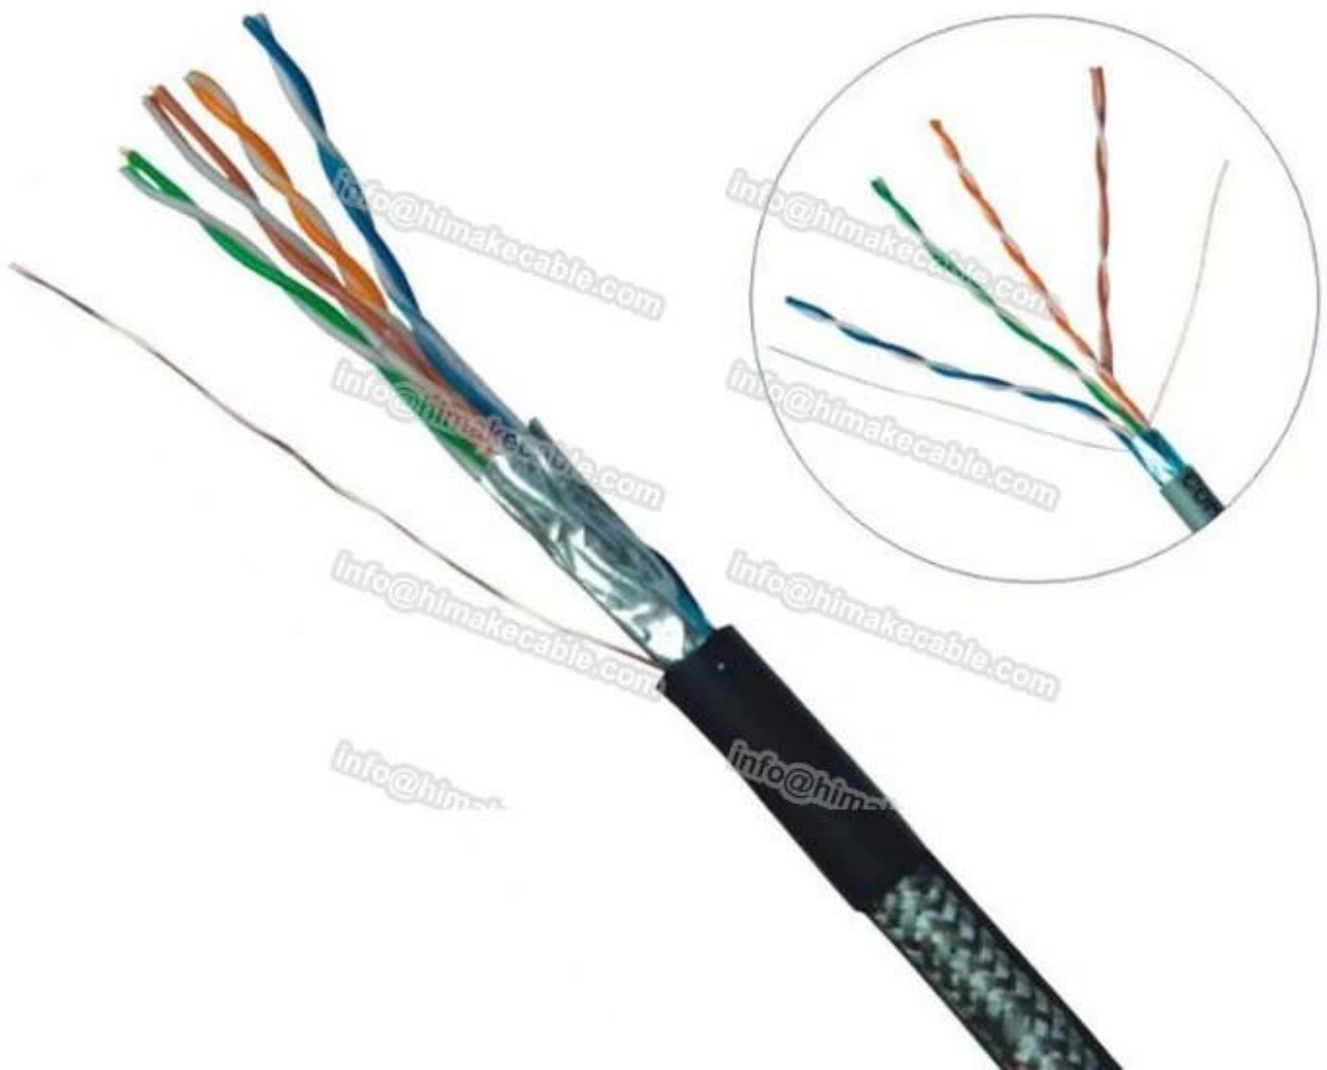

Description du produit:

Chef d'orchestre: CCS + CCA/CCA/CCU/BC

Taille du conducteur: 0,51 mm, 24AWG

Twist paires: 4 ~ 25 paires

Isolation: PE, PEHD

Couleur de l'isolant: 4 paires couleur: bleu/blanc-bleu; Vert/blanc-vert; Orange/blanc-orange; Brun/blanc-brun, color codé selon les codes couleur ANSI/TIA/EIA-568-B

Bouclier: Aluminium foil + bouclier de fil de cuivre étamé à l'écran/fil de cuivre écran

Gaine: retardateur de flamme PVC conforme Rohs, LSZH composé

Couleur de la gaine: blanc, gris, bleu ou selon demande

Paquet: 305 mètres par boîte ou selon exigence

Modèle de produit principal: SFTP Cat5e, HSYVP5e, HSYYP5e, HSYZP5e

Produit standard: ISO/IEC11801, IEC61156-2, T1019/YD-2001, ANSI/TIA/EIA-568 B, UL444

Caractéristiques du produit:

Résistance aux UV et Rohs conforme; Brin différentes longueur de lay, gardant la PROCHAINE bonne et FEXT, en vedette anti-électromagnétique amélioration inquiétante; Structure CCS + CCA/CCA/CCU/BC chef d'orchestre, isolation HDP/PE, gaine en PVC FRPVC/LSOH, structure, de jumelage ajouté flexible, facilement câblage; Transmission de données hautes performances.