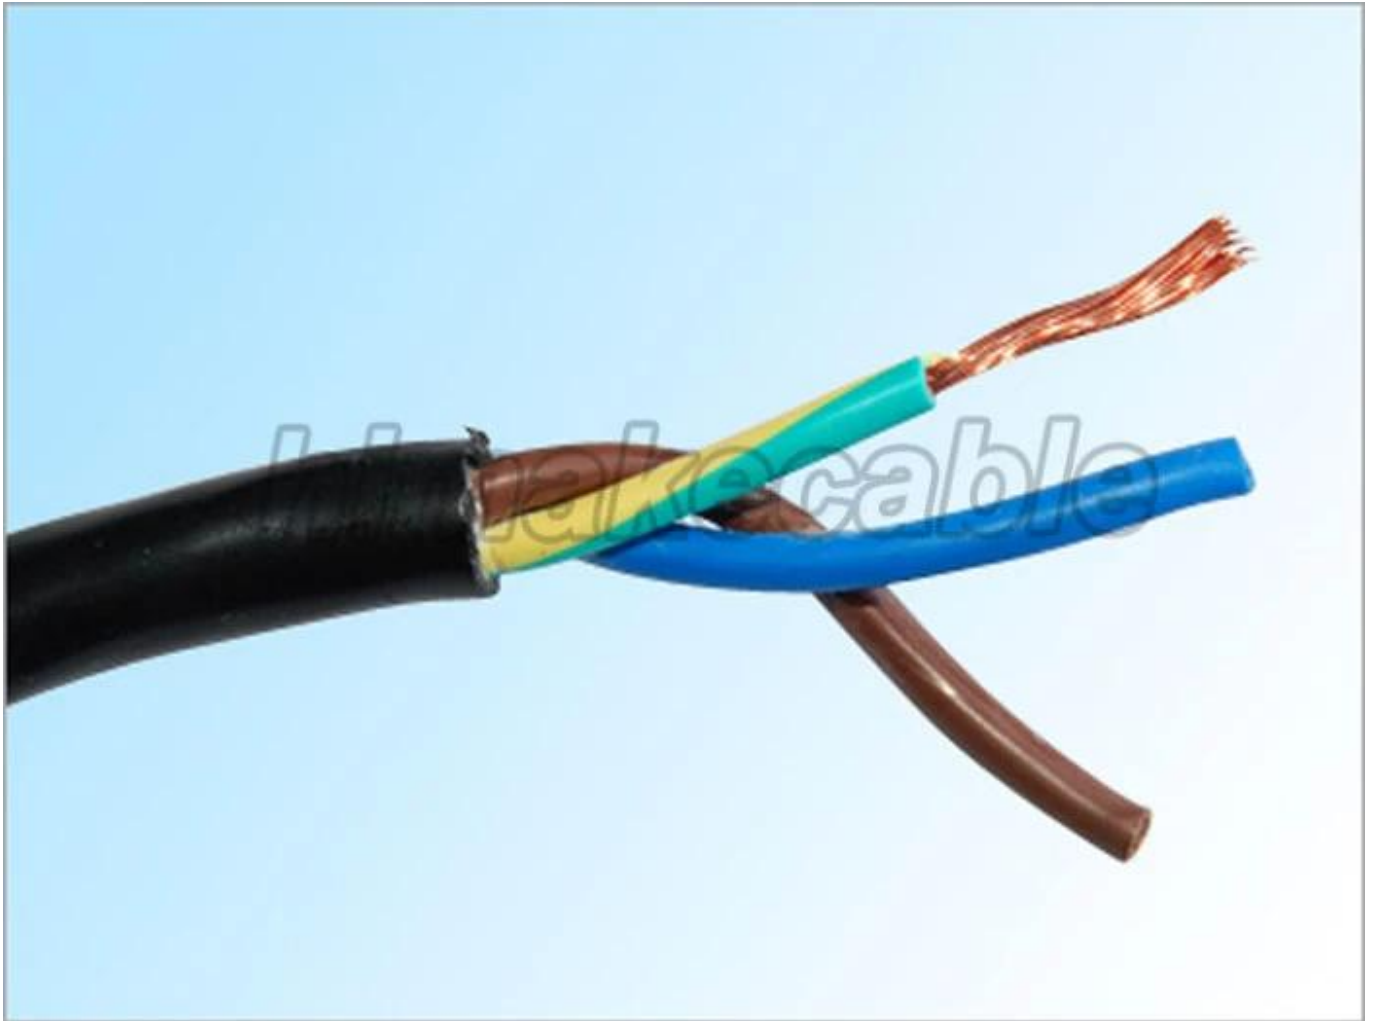

Description du produit:

Tension nominale: 300/500V

Chef d'orchestre: Plaine de classe 5 recuit fil fin de cuivre

Domaine nominal cross section de conducteur: 0,5 ~ 25sqmm

Isolation: PVC ignifugé, Rohs PVC conforme

Max. température de fonctionnement: 70°C, 90°C

Paquet: 100 m par rouleau, ou selon exigence

Modèle de produit principal: RVV, ZR-RVV, H05VV-F, H07VV-F

Produit standard: IEC60277, BS6500 VDE0281, GB/T 5023, IEC60332