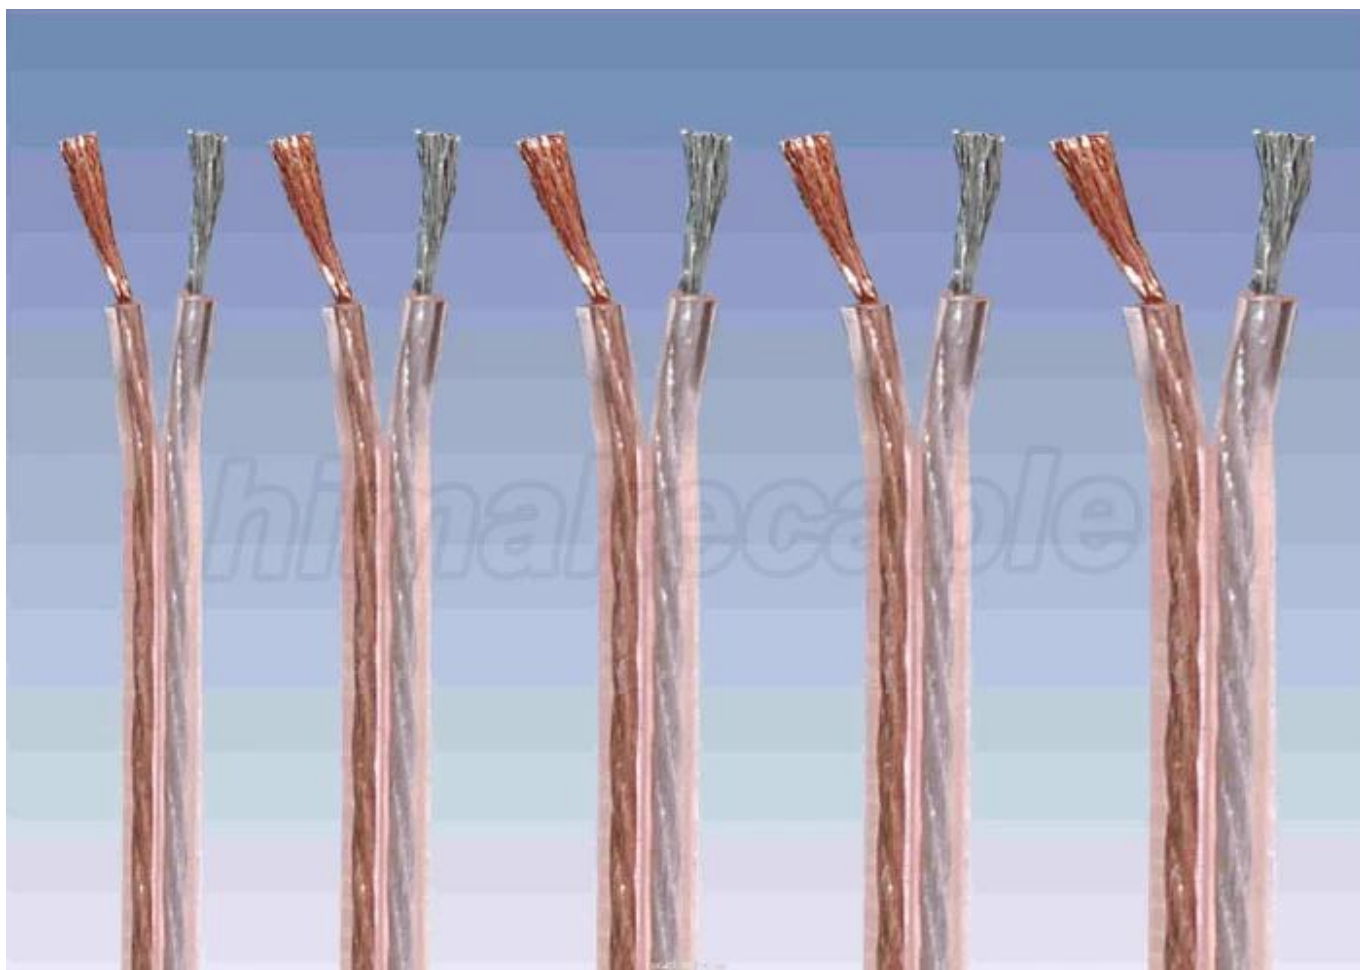

Produit Description:

Chef d'orchestre: OFC, CCA, CCA TRESSE OFC ÉTAMÉ

Taille du conducteur: 0,50 ~ 4,0 mm²

Isolation: PVC, transparent super clair PVC

Couleur de l'isolant: transparent avec la couleur rayure, ou blanc avec bande blanche ou rouge avec rayure noir/blanc, ou selon exigence

Paquet: 100 m par rouleau, rouleau de papier, bobine en plastique, ou selon l'exigence

Modèle de produit principal: HRV, Figure 8 câble

Produit standard: IEC60227, GB11016.3

Caractéristiques du produit:

Transmission audio est pleine fidélité, apparence sont cristallines et clair, approprié à - 40°C ~ 60°C.

Application de produit:

S'appliquent aux câbles audio et le haut-parleur, utilisés pour le transfert à basse fréquence, signal audio ou salle de conférence ingénierie sonore et Home cinéma.

Produit paramètre: (plus de détails s'il vous plaît envoient un courriel: info@himakecable.com)

Noyaux x traverser la zone	Structure de chef d'orchestre	Max. durée de brin	Spécifié isolation à 20 °C	Min. Av. externe diamètre	Max. Av. Diamètre extérieur	Max. résistance du conducteur à 70°C
2 x 0.50	44/0.12	45	0,94	2.6 x 5.4	2.8 x 5.6	0,011
2 x 0.60	53/0.12	48	1,00	2.8 x 5.6	3.0 x 6.0	0,011
2 x 0.70	62/0.12	30	1.05	3.0 x 6.0	3.2 x 6.4	0,010
2 x 0.80	70/0.12	32	1.02	3.2 x 6.4	3.3 x 6.6	0,010
2 x 0.90	80/0.12	35	1.08	3.2 x 6.4	3.4 x 6.8	0,010
2 x 1.0	88/0.12	38	1.05	3.2 x 6.4	3.4 x 6.8	0,009
2 x 1.1	97/0.12	40	1.02	3.4 x 6.8	3.4 x 6.8	0,009
2 x 1.2	106/0.12	40	1.09	3.4 x 6.8	3.6 x 7.2	0,009
2 x 1.3	115/0.12	45	1.06	3.4 x 6.8	3.6 x 7.2	0,008
2 x 1.4	124/0.12	45	1.02	3.4 x 6.8	3.6 x 7.2	0,008