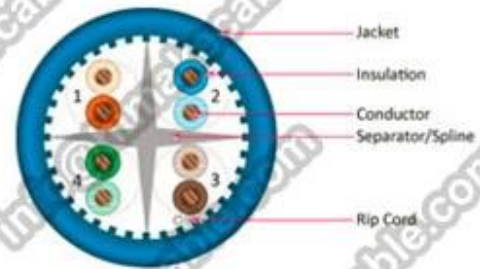

Description du produit:

Produit Description:

Chef: CCS + CCA/CCA/CCU/BC

Taille du conducteur: 0,51 mm, 24AWG

Twist paires: 4 ~ 50 paires

Isolation: PE, HDPE

Couleur d'isolation: couleur de 4 paires: bleu/blanc-bleu; Vert/blanc-vert; Orange/blanc-orange;

Données Packae: (plus de détails s'il vous plaît envoyez-nous un courriel:

info@himakecable.com)

Produit Type Description	Norminal Section transversale (mm)	Fil Structure de base (/mm)	Isolant Diamètre (mm)	Calcul Diamètre extérieur (mm)	Produit prox. poids (kg/km)
Cat. 5e UTP PVC	4x2x 0.5 (24AWG)	1/0,51	0,91	5,1	31
Cat. 5e UTP PVC	25x2x 0.5 (24AWG)	1/0,51	0,91	11,5	175

Cat. 5e UTP LSZH	4x2x 0.5 (24AWG)	1/0,51	0,91	5,1	33
Cat. 5e UTP LSZH	25x2x 0.5 (24AWG)	1/0,51	0,91	11,5	179

CAT5e UTP Bulk Cable

CAT6 UTP Bulk Cable

CAT6A UTP Bulk Cable

Packaging & Shipping

305m/pull out box