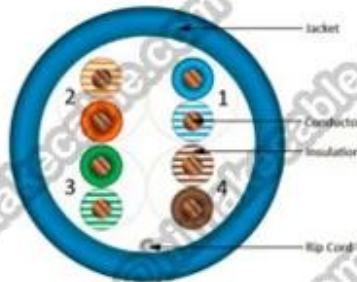

Description du produit:

Produit Description:

Chef: CCS + CCA/CCA/CCU/BC

Taille du conducteur: 0,51 mm, 24AWG

Twist paires: 4 ~ 50 paires

Isolation: PE, HDPE

Couleur d'isolation: couleur de 4 paires: bleu/blanc-bleu; Vert/blanc-vert; Orange/blanc-orange;

Données Packae: (plus de détails s'il vous plaît envoyez-nous un courriel:

info@himakecable.com)

Produit Type Description	Norminal Section transversale (mm)	Fil Structure de base (/mm)	Isolant Diamètre (mm)	Calcul Diamètre extérieur (mm)	Produit prox. poids (kg/km)
Cat. 5e UTP PVC	4x2x 0.5 (24AWG)	1/0,51	0,91	5,1	31
Cat. 5e UTP PVC	25x2x 0.5 (24AWG)	1/0,51	0,91	11,5	175

Cat. 5e UTP LSZH	4x2x 0.5 (24AWG)	1/0,51	0,91	5,1	33
Cat. 5e UTP LSZH	25x2x 0.5 (24AWG)	1/0,51	0,91	11,5	179

CAT5e UTP Bulk Cable

CAT6 UTP Bulk Cable

CAT6A UTP Bulk Cable

Packaging & Shipping

305m/pull out box