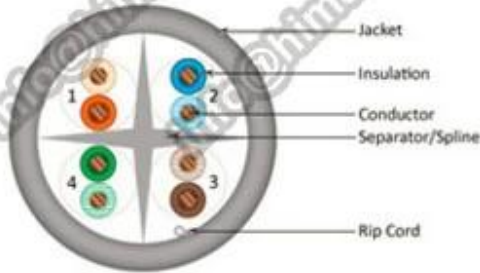

Données Packae: (plus de détails s'il vous plaît envoyez-nous un courriel:

info@himakecable.com)

Produit Type Description	Norminal Section transversale (mm)	Fil Structure de base (/mm)	Isolant Diamètre (mm)	Calcul Diamètre extérieur (mm)	Produit prox. poids (kg/km)
Cat. 5e UTP PVC	4x2x 0.5 (24AWG)	1/0,51	0,91	5,1	31
Cat. 5e UTP PVC	25x2x 0.5 (24AWG)	1/0,51	0,91	11,5	175

Cat. 5e UTP LSZH	4x2x 0.5 (24AWG)	1/0,51	0,91	5,1	33
Cat. 5e UTP LSZH	25x2x 0.5 (24AWG)	1/0,51	0,91	11,5	179

CAT5e UTP Bulk Cable

CAT6 UTP Bulk Cable

CAT6A UTP Bulk Cable

Packaging & Shipping

305m/pull out box