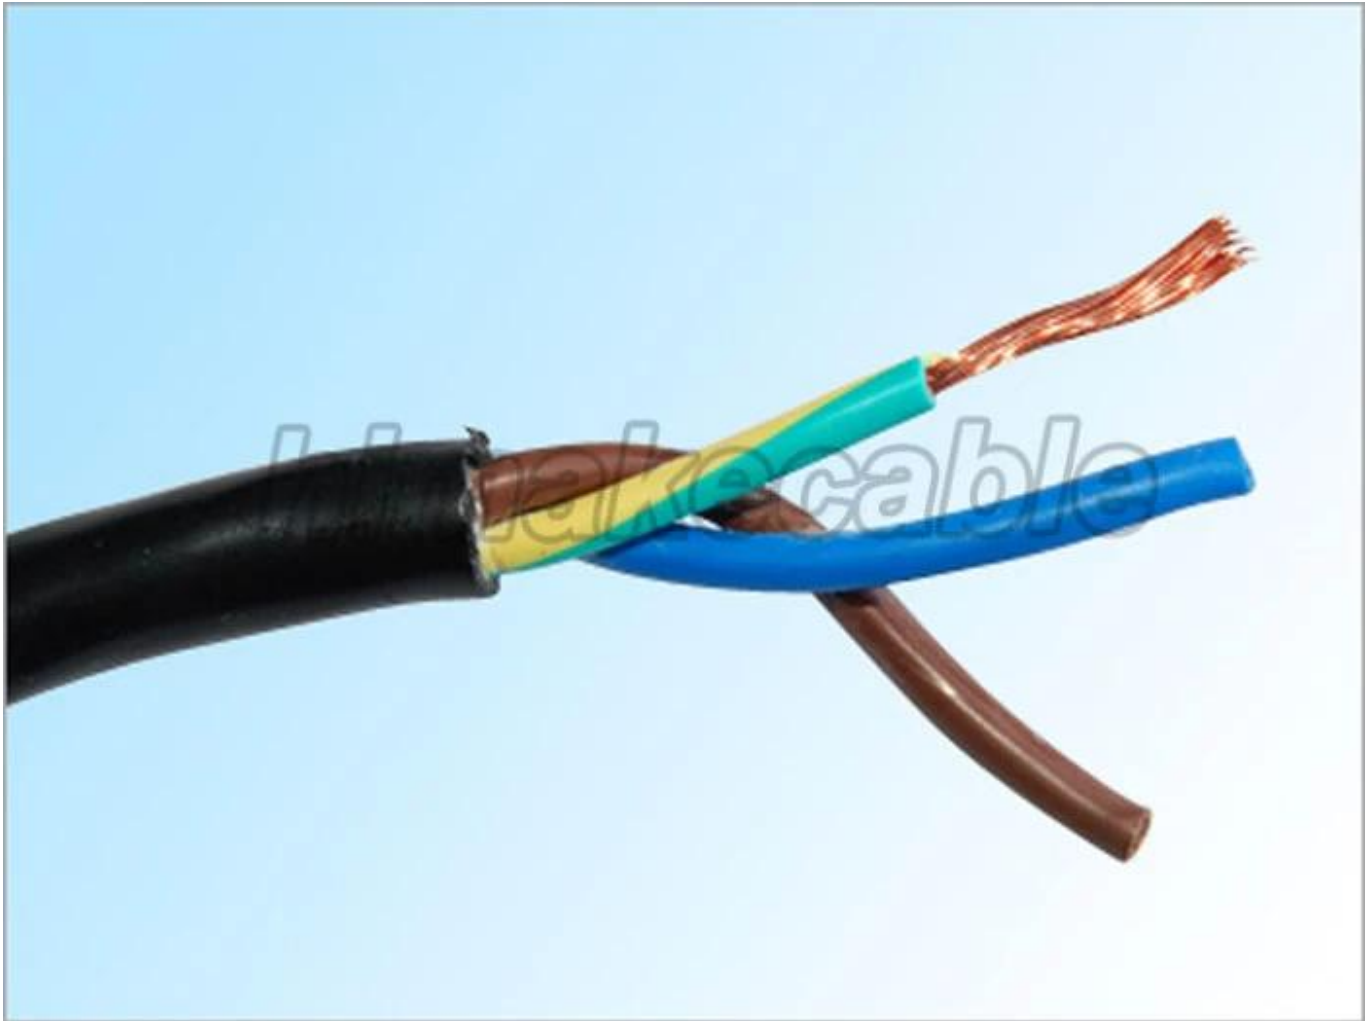

Description du produit:

Tension nominale: 300/500V

Chef d'orchestre: Plaine de classe 5 recuit fil fin de cuivre

Domaine nominal cross section de conducteur: 0,5 ~ 25sqmm

Isolation: XLPE, LSZH, LSOH

Couleur de l'isolant: Bleu, marron, gris, Couleur noire, rouge, vert/jaune ou autre demandée

Gaine: LSZH, LSOH

Couleur de la gaine: noir, gris, blanc ou selon la demande

Max. température de fonctionnement: 90°C, 110°C, 125°C, 150°C

Paquet: 100 m par rouleau, ou selon exigence

Modèle de produit principal: RYJY, WDZ-RYJY, H05ZZ-F, H07ZZ-F

Produit standard: BS7211, IEC60332, IEC61034, IEC60754, HD22.9, VDE0282, GB/T19666

Caractéristiques du produit:

Faibles halogènes fumer, très souple pour un pliage facile et très résistance thermique, résistance à basse température, ignifuge et haute conductivité électrique, aussi résistance au feu, résistance aux UV ou conforme Rohs peut être disponible selon la demande.