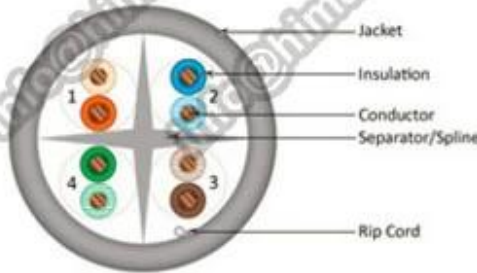

Marchandises	D'emballage	Packing(cm)		D'emballage		Dimension (cm)			Unité.	Quantité/réceptient		
		BOÎTE CADEAU	CARTON	BOÎTE CADEAU	CARTON	L	W	H		CBM	20GP	40HQ
UTP CAT5E	EN BOÎTE-CADEAU	19 * 35 * 35	41 * 37 * 36	305m/rouleau	2roll/ctn	41	36	37	0,055	1000	2450	
FTP/SFTP CAT5E	EN BOÎTE-CADEAU	21 * 35 * 35	45 * 37 * 37	305m/rouleau	2roll/ctn	45	37	37	0,062	900	2200	
CAT5E EN PLEIN AIR	BOBINE EN BOIS	32 * 32 * 22,5	66 * 35 * 24	305m/bobine	2reel/ctn	66	35	24	0,055	1000	2400	

Packaging & Shipping