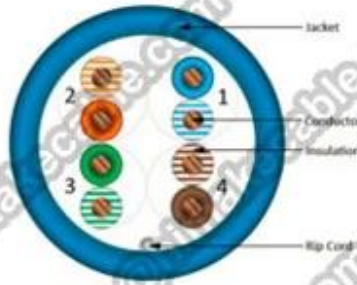

Description du produit:

Modèle	CAT5E CÂBLE
Chef d'orchestre Taille	24AWG
	0.5mm/0.51mm
Chef d'orchestre Matériel	CCA/BC
Nuber de Chef d'orchestre	4Pair
Shiled	UTP/FTP
Inflammabilité Grade	CMP, CMR
Matériau d'isolation	HDPE
Isolation Diamètre	0,91 mm
Veste Matériel	PVC, ROHS PVC, LSZH
Extérieure Diamètre de la veste	5,3 mm
DC Resistance(Max.)	9.5Ω / 100 m
Résistance DC Déséquilibre	2,50 %

Caractéristiques du produit:

1. haute qualité CAT5E câble 4Pair UTP 24AWG cuivre nu massif 1000ft
2. high-Performance data câble, câblage application structurée, système de vidéosurveillance, système d'alarme, Projet télécom etc.
3. dépasse TIA/EIA-568B.2,ISO/IEC 11801, homologuée ETL
4. 100Base-TX, 100Base-T2 et 100Base-T4 norme
5. peut être utilisé pour la voix, services intégrés réseau de données (RNIS)
6. longue distance de transmission, petit perte de transmission, résistance à l'usure, résistance à la pression

Application de produit:

- 1.10/100/1000Mbps Ethernet
- 2.100VG-AnyLAN
3. token ring
4. ATM155/ATM622 etc.

DONNEES Packae: (plus de détails s'il vous plaît envoient un courriel: info@himakecable.com)

Marchandises	D'emballage	Packing(cm)		D'emballage		Dimension (cm)			Unité.	Quantité/réceptient	
		BOÎTE CADEAU	CARTON	BOÎTE CADEAU	CARTON	L	W	H		CBM	20GP
UTP CAT5E	EN BOÎTE-CADEAU	19 * 35 * 35	41 * 37 * 36	305m/rouleau	2roll/ctn	41	36	37	0,055	1000	2450
FTP/SFTP CAT5E	EN BOÎTE-CADEAU	21 * 35 * 35	45 * 37 * 37	305m/rouleau	2roll/ctn	45	37	37	0,062	900	2200
CAT5E EN PLEIN AIR	BOBINE EN BOIS	32 * 32 * 22,5	66 * 35 * 24	305m/bobine	2reel/ctn	66	35	24	0,055	1000	2400