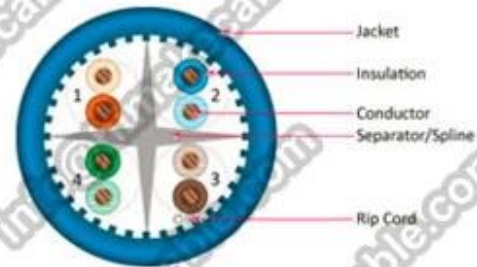

Description du produit:

Modèle	CAT5E CÂBLE
Chef d'orchestre Taille	24AWG
	0.5mm/0.51mm
Chef d'orchestre Matériel	CCA/BC
Nuber de Chef d'orchestre	4Pair
Shiled	UTP/FTP
Inflammabilité Grade	CMP, CMR
Matériau d'isolation	HDPE
Isolation Diamètre	0,91 mm
Veste Matériel	PVC, ROHS PVC, LSZH
Extérieure Diamètre de la veste	5,3 mm
DC Resistance(Max.)	9.5Ω / 100 m
Résistance DC Déséquilibre	2,50 %

Caractéristiques du produit:

1. haute qualité CAT5E câble 4Pair UTP 24AWG cuivre nu massif 1000ft
2. high-Performance data câble, câblage application structurée, système de vidéosurveillance, système d'alarme, Projet télécom etc.
3. dépasse TIA/EIA-568B.2,ISO/IEC 11801, homologuée ETL
4. 100Base-TX, 100Base-T2 et 100Base-T4 norme
5. peut être utilisé pour la voix, services intégrés réseau de données (RNIS)
6. longue distance de transmission, petit perte de transmission, résistance à l'usure, résistance à la pression

Application de produit:

- 1.10/100/1000Mbps Ethernet
- 2.100VG-AnyLAN
3. token ring
4. ATM155/ATM622 etc.

DONNEES Packae: (plus de détails s'il vous plaît envoient un courriel: info@himakecable.com)

Marchandises	D'emballage	Packing(cm)		D'emballage		Dimension (cm)			Unité.	Quantité/réceptient	
		BOÎTE CADEAU	CARTON	BOÎTE CADEAU	CARTON	L	W	H		CBM	20GP
UTP CAT5E	EN BOÎTE-CADEAU	19 * 35 * 35	41 * 37 * 36	305m/rouleau	2roll/ctn	41	36	37	0,055	1000	2450
FTP/SFTP CAT5E	EN BOÎTE-CADEAU	21 * 35 * 35	45 * 37 * 37	305m/rouleau	2roll/ctn	45	37	37	0,062	900	2200
CAT5E EN PLEIN AIR	BOBINE EN BOIS	32 * 32 * 22,5	66 * 35 * 24	305m/bobine	2reel/ctn	66	35	24	0,055	1000	2400