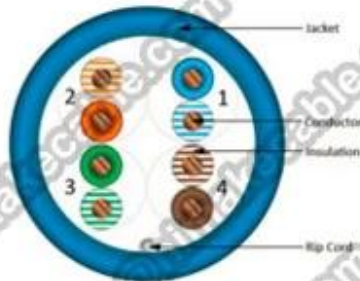

Description du produit:

Câble de signal numérique de vente d'usine pour la mise en réseau de LAN

Produit La description:

Conducteur: CCS + CCA / CCA / CCU / BC

Taille du conducteur: 0.51mm, 24AWG

Torsion paires: 4 ~ 50 paires

Couleur de la gaine: blanc, gris, bleu ou selon demande

Paquet: 305 mètres par boîte ou selon exigence

Modèle principal de produit: Câble de signal numérique pour réseau LAN Cat5e, FTP Cat5e, HSYV5e, HSY5e, HSYZ5e

Norme de produit: ISO / IEC11801, IEC61156-2, YD / T1019-2001, ANSI / TIA / EIA-568B, UL444

Caractéristiques du produit:

Résistance aux UV et Rohs conforme Disposez différentes longueurs de brin, en gardant bien NEXT et FEXT, amélioration dérangeante anti-électromagnétique; Structure CCS + CCA / CCA / CCU / BC conducteur, isolation de HDP / PE, veste de PVC de FRPVC / LSOH, structure de jumelage, flexible ajouté, facilement câblage; Transmission de données haute performance.

| | | | | | |
|-----------------|------------------|----------|------|------|-----|
| Cat.5e UTP PVC | 4x2x0.5 (24AWG) | 1 / 0,51 | 0,91 | 5.1 | 31 |
| Cat.5e UTP PVC | 25x2x0.5 (24AWG) | 1 / 0,51 | 0,91 | 11,5 | 175 |
| Cat.5e UTP LSZH | 4x2x0.5 (24AWG) | 1 / 0,51 | 0,91 | 5.1 | 33 |
| Cat.5e UTP LSZH | 25x2x0.5 (24AWG) | 1 / 0,51 | 0,91 | 11,5 | 179 |