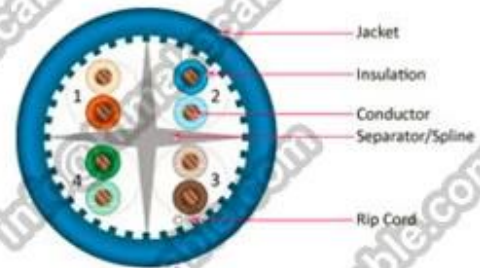

Description du produit:

Chef d'orchestre: CCS + CCA/CCA/CCU/BC

Taille du conducteur: 0,57 mm, 23AWG

Twist paires: 4 ~ 25 paires

Isolation: PE, PEHD

Couleur de l'isolant: 4 paires couleur: bleu/blanc-bleu; Vert/blanc-vert; Orange/blanc-orange; Brun/blanc-brun, color codé selon les codes couleur ANSI/TIA/EIA-568-B

Résistance aux UV et Rohs conforme; Brin différentes longueur de lay, gardant la PROCHAINE bonne et FEXT, en vedette anti-électromagnétique amélioration inquiétante; Structure CCS + CCA/CCA/CCU/BC chef d'orchestre, isolation HDP/PE, gaine en PVC FRPVC/LSOH, structure, de jumelage ajouté flexible, facilement câblage; Transmission de données hautes performances.

DONNEES Packae: (plus de détails s'il vous plaît envoient un courriel: info@himakecable.com)

Produit Type de Description	Norminal Coupe transversale (mm)	Fil Structure de base (N/mm)	Insulationl Diamètre (mm)	Calcul Diamètre extérieur (mm)	Produit PROX de poids. (Kg/km)
Cat.6 FTP PVC	4x2x0.57(23AWG)	1/0,57	1.02	7.1	46
Cat.6 FTP LSZH	4x2x0.57(23AWG)	1/0,57	1.02	7.1	48

CAT5e UTP Bulk Cable

CAT6 UTP Bulk Cable

CAT6A UTP Bulk Cable

Packaging & Shipping

305m/pull out box

colour pull out box

2boxes in carton

305m/wooden reel