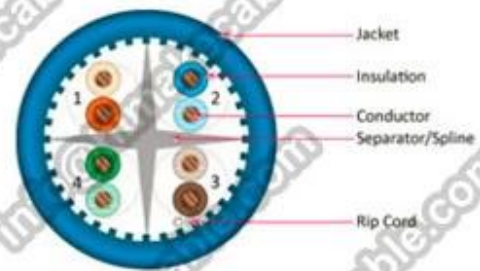

Description du produit:

Produit Description:

Chef: CCS + CCA/CCA/CCU/BC

Taille du conducteur: 0,51 mm, 24AWG

Twist paires: 4 ~ 50 paires

Isolation: PE, HDPE

Couleur d'isolation: couleur de 4 paires: bleu/blanc-bleu; Vert/blanc-vert; Orange/blanc-orange;

Cat. 5e UTP LSZH	4x2x 0.5 (24AWG)	1/0,51	0,91	5,1	33
Cat. 5e UTP LSZH	25x2x 0.5 (24AWG)	1/0,51	0,91	11,5	179

CAT5e UTP Bulk Cable

CAT6 UTP Bulk Cable

CAT6A UTP Bulk Cable

Packaging & Shipping

305m/pull out box