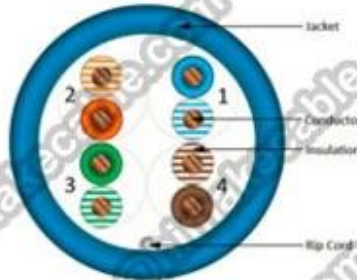

Description du produit:

Produit Description:

Chef: CCS + CCA/CCA/CCU/BC

Taille du conducteur: 0,51 mm, 24AWG

Twist paires: 4 ~ 50 paires

Isolation: PE, HDPE

Couleur d'isolation: couleur de 4 paires: bleu/blanc-bleu; Vert/blanc-vert; Orange/blanc-orange;

Données Packae: (plus de détails s'il vous plaît envoyez-nous un courriel:

info@himakecable.com)

Produit Type Description	Norminal Section transversale (mm)	Fil Structure de base (/mm)	Isolant Diamètre (mm)	Calcul Diamètre extérieur (mm)	Produit prox. poids (kg/km)
Cat. 5e UTP PVC	4x2x 0.5 (24AWG)	1/0,51	0,91	5,1	31
Cat. 5e UTP PVC	25x2x 0.5 (24AWG)	1/0,51	0,91	11,5	175

Cat. 5e UTP LSZH	4x2x 0.5 (24AWG)	1/0,51	0,91	5,1	33
Cat. 5e UTP LSZH	25x2x 0.5 (24AWG)	1/0,51	0,91	11,5	179

CAT5e UTP Bulk Cable

CAT6 UTP Bulk Cable

CAT6A UTP Bulk Cable

Packaging & Shipping

305m/pull out box