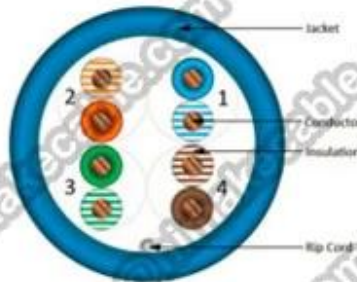

A prueba de agua, resistencia UV y Rohs obediente; Largometraje strand diferentes lay-, manteniendo buena NEXT y FEXT, mejora inquietante anti-electromagnética; Estructura + CCA CCS/CCA/CCU/BC conductor, aislamiento de HDP/PE, PVC FRPVC/LSOH chaqueta, hermanamiento entre estructura, añadido flexible, cableado fácilmente; Transmisión de datos de alto rendimiento.

Uso del producto:

Los cables de frecuencia de transmisión hasta 100 MHz, usado como cableado entre la conexión de Cruz caja y la comunicación de la salida y de la zona de operación o entre principales cuadros de distribución en el sistema de cableado integral de edificio comercial y sistema de cableado integral residencial, apoyo 100BASE-T4/TX(FAST Ethernet), 100VG-AnyLAN Fast Ethernet, Gigabit Ethernet 1000Base-T, 1000Base-TX Gigabit Ethernet, 155Mbps, 622Mbps.

Datos de packae: (más detalles por favor escríbanos: info@himakecable.com)

Producto Tipo Description	Norminal Sección transversal (mm)	Alambre Estructura de la base (No. / mm)	Insulationl Diámetro (mm)	Cálculo Diámetro externo (mm)	Producto prox peso (Kg/km)
CAT.5e UTP PVC	4x2x0.5(24AWG)	1/0,51	0.91	5.1	31
CAT.5e UTP PVC	25x2x0.5(24AWG)	1/0,51	0.91	11.5	175

CAT.5e UTP LSZH	4x2x0.5(24AWG)	1/0,51	0.91	5.1	33
CAT.5e UTP LSZH	25x2x0.5(24AWG)	1/0,51	0.91	11.5	179

CAT5e UTP Bulk Cable

CAT6 UTP Bulk Cable

CAT6A UTP Bulk Cable

Packaging & Shipping

305m/pull out box

colour pull out box