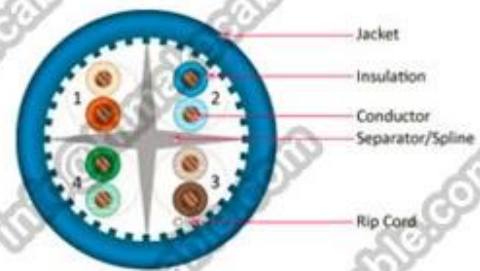

Datos de packae: (más detalles por favor escríbanos: info@himakecable.com)

Producto Tipo Description	Norminal Sección transversal (mm)	Alambre Estructura de la base (No. / mm)	Insulationl Diámetro (mm)	Cálculo Diámetro externo (mm)	Producto prox peso (Kg/km)
CAT.5e UTP PVC	4x2x0.5(24AWG)	1/0,51	0.91	5.1	31
CAT.5e UTP PVC	25x2x0.5(24AWG)	1/0,51	0.91	11.5	175

CAT.5e UTP LSZH	4x2x0.5(24AWG)	1/0,51	0.91	5.1	33
CAT.5e UTP LSZH	25x2x0.5(24AWG)	1/0,51	0.91	11.5	179

CAT5e UTP Bulk Cable

CAT6 UTP Bulk Cable

CAT6A UTP Bulk Cable

Packaging & Shipping

305m/pull out box

colour pull out box