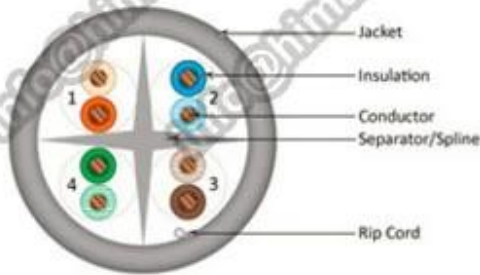

Datos de packae: (más detalles por favor escríbanos: info@himakecable.com)

Producto Tipo Description	Norminal Sección transversal (mm)	Alambre Estructura de la base (No. / mm)	Insulationl Diámetro (mm)	Cálculo Diámetro externo (mm)	Producto prox peso (Kg/km)
CAT.5e UTP PVC	4x2x0.5(24AWG)	1/0,51	0.91	5.1	31
CAT.5e UTP PVC	25x2x0.5(24AWG)	1/0,51	0.91	11.5	175

CAT.5e UTP LSZH	4x2x0.5(24AWG)	1/0,51	0.91	5.1	33
CAT.5e UTP LSZH	25x2x0.5(24AWG)	1/0,51	0.91	11.5	179

CAT5e UTP Bulk Cable

CAT6 UTP Bulk Cable

CAT6A UTP Bulk Cable

Packaging & Shipping

305m/pull out box

colour pull out box