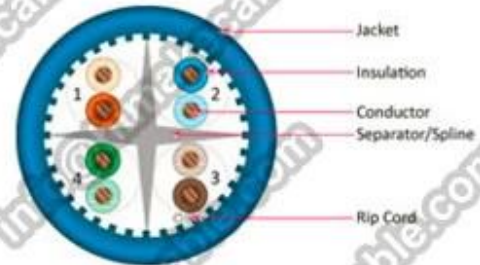

Modelo de producto principal: CAT5, HSYV5, HSY5, HSYZ5

Estándar del producto: ISO/IEC11801, IEC61156-2, YD/T1019-2001, ANSI/TIA/EIA-568B, UL444

Características de producto:

Resistencia UV y Rohs obediente; Largometraje strand diferentes lay-, manteniendo buena NEXT y FEXT, mejora inquietante anti-electromagnética; Estructura + CCA CCS/CCA/CCU/BC conductor, aislamiento de HDP/PE, PVC FRPVC/LSOH chaqueta, hermanamiento entre estructura, añadido flexible, cableado fácilmente; Transmisión de datos de alto rendimiento.

Datos de packae: (más detalles por favor escribanos: info@himakecable.com)

Producto Tipo Description	Norminal Sección transversal (mm)	Alambre Estructura de la base (No. / mm)	Insulationl Diámetro (mm)	Cálculo Diámetro externo (mm)	Producto prox peso (Kg/km)
CAT.5 PVC UTP	4x2x0.5(24AWG)	1/0,51	0.91	5.1	28
CAT.5 PVC UTP	25x2x0.5(24AWG)	1/0,51	0.91	11.5	170
CAT.5 LSZH UTP	4x2x0.5(24AWG)	1/0,51	0.91	5.1	30
CAT.5 LSZH UTP	25x2x0.5(24AWG)	1/0,51	0.91	11.5	174

CAT5e UTP Bulk Cable

CAT6 UTP Bulk Cable

CAT6A UTP Bulk Cable

Packaging & Shipping

305m/pull out box

colour pull out box

2boxes in carton

305m/wooden reel