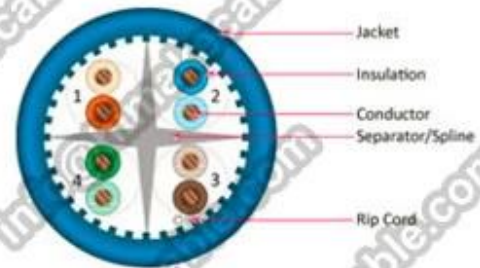

Especificación de datos: (más detalles por favor escribanos: info@himakecable.com)

Producto Tipo Descripción	Norminal Sección transversal (mm)	Alambre Estructura de la base (No. / mm)	Insulationl Diámetro (mm)	Cálculo Diámetro externo (mm)	Producto prox peso (Kg/km)
PVC SFTP de cat.6	4x2x0.57(23AWG)	1/0.57	1.02	7.8	68
CAT.6 LSZH de SFTP	4x2x0.57(23AWG)	1/0.57	1.02	7.8	71

CAT5e UTP Bulk Cable

CAT6 UTP Bulk Cable

CAT6A UTP Bulk Cable

Packaging & Shipping

305m/pull out box

colour pull out box

2boxes in carton

305m/wooden reel