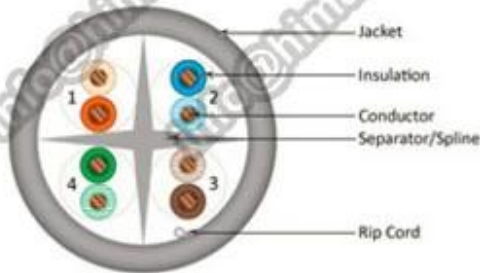

Nombre	Tipo	CAJA DE REGALO	CARTÓN	CAJA DE REGALO	CARTÓN	L	W	H	CBM	20GP	40HQ
UTP CAT5E	EN CAJA DE REGALO	19 * 35 * 35	41 * 37 * 36	305m/roll	2roll/ctn	41	36	37	0.055	1000	2450
FTP/SFTP CAT5E	EN CAJA DE REGALO	21 * 35 * 35	45 * 37 * 37	305m/roll	2roll/ctn	45	37	37	0,062	900	2200
CAT5E AL AIRE LIBRE	CARRETE DE MADERA	32 * 32 * 22.5	66 * 35 * 24	305m/carrete	2reel/ctn	66	35	24	0.055	1000	2400

Packaging & Shipping