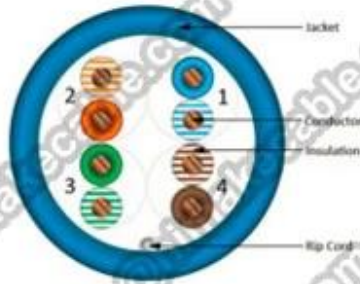

Nombre	Tipo	CAJA DE REGALO	CARTÓN	CAJA DE REGALO	CARTÓN	L	W	H	CBM	20GP	40HQ
UTP CAT5E	EN CAJA DE REGALO	19 * 35 * 35	41 * 37 * 36	305m/roll	2roll/ctn	41	36	37	0.055	1000	2450
FTP/SFTP CAT5E	EN CAJA DE REGALO	21 * 35 * 35	45 * 37 * 37	305m/roll	2roll/ctn	45	37	37	0,062	900	2200
CAT5E AL AIRE LIBRE	CARRETE DE MADERA	32 * 32 * 22.5	66 * 35 * 24	305m/carrete	2reel/ctn	66	35	24	0.055	1000	2400

Packaging & Shipping