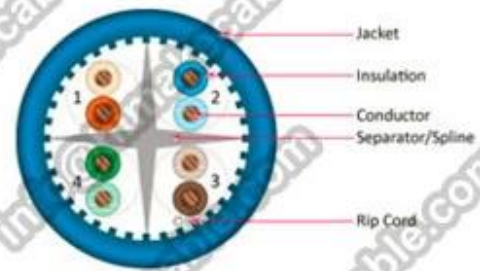

Nombre	Tipo	CAJA DE REGALO	CARTÓN	CAJA DE REGALO	CARTÓN	L	W	H	CBM	20GP	40HQ
UTP CAT5E	EN CAJA DE REGALO	19 * 35 * 35	41 * 37 * 36	305m/roll	2roll/ctn	41	36	37	0.055	1000	2450
FTP/SFTP CAT5E	EN CAJA DE REGALO	21 * 35 * 35	45 * 37 * 37	305m/roll	2roll/ctn	45	37	37	0,062	900	2200
CAT5E AL AIRE LIBRE	CARRETE DE MADERA	32 * 32 * 22.5	66 * 35 * 24	305m/carrete	2reel/ctn	66	35	24	0.055	1000	2400

Packaging & Shipping