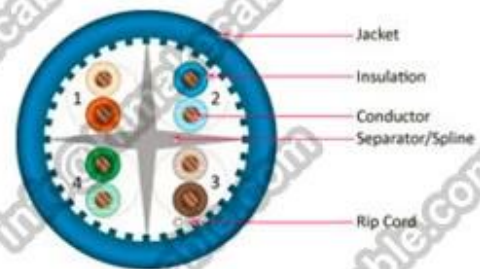

Produktbeschreibung:

Produkt Beschreibung:

Dirigent: CCS + CCA/CCA/CCU/BC

Leitergröße: 0,51 mm, 24AWG

Twist Paare: 4 ~ 50 Paare

Isolierung: PE, HDPE

Farbe der Isolierung: 4 Paar Farbe: blau/weiß-blau; Grün/weiß-grün; Orange/weiß-Orange; Braun/weiß-

Hauptprodukt Modell: Cat5e, HSYV5e, HSY5e, HSYZ5e

Produktnorm: ISO/IEC11801, IEC61156-2 YD/T1019-2001, ANSI/TIA/EIA-568B, UL444

Produkteigenschaften:

Wasserfest, UV-Beständigkeit und Rohs kompatibel; Verfügen Sie über verschiedene Layout-Stranglänge, halten gute NEXT und FEXT, Anti-elektromagnetische störenden Verbesserung; Struktur CCS + CCA/CCA/CCU/BC Dirigent, HDP/PE-Isolierung, FRPVC/LSOH PVC-Mantel, twinning-Struktur, Flexible hinzugefügt, leicht Verkabelung; Hochleistungs-Datenübertragung.

Packae Daten: (weitere Informationen mailen Sie uns: info@himakecable.com)

Produkt Typ Description	Norminal Querschnitt (mm)	Draht Kern- Struktur (Nr./mm)	Insulationl Durchmesser (mm)	Berechnung Außendurchmesser (mm)	Produkt Prox Gewicht (Kg/km)
Cat.5e UTP PVC	4x2x0.5(24AWG)	1/0,51	0.91	5.1	31
Cat.5e UTP PVC	25x2x0.5(24AWG)	1/0,51	0.91	11.5	175
Cat.5e UTP LSZH	4x2x0.5(24AWG)	1/0,51	0.91	5.1	33

Cat.5e UTP LSZH	25x2x0.5(24AWG)	1/0,51	0.91	11.5	179
-----------------	-----------------	--------	------	------	-----

Packaging & Shipping

305m/pull out box

colour pull out box

2boxes in carton

305m/wooden reel