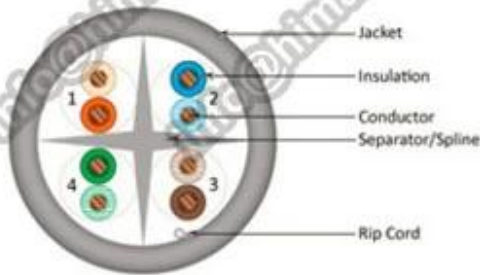

Cat.5e UTP LSZH	25x2x0.5(24AWG)	1/0,51	0.91	11.5	179

Packaging & Shipping