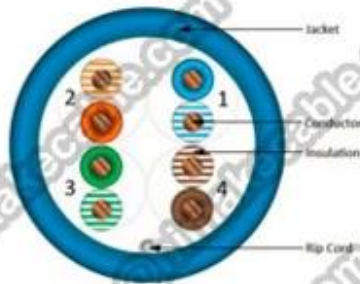

Cat.5e UTP LSZH	25x2x0.5(24AWG)	1/0,51	0.91	11.5	179

Packaging & Shipping