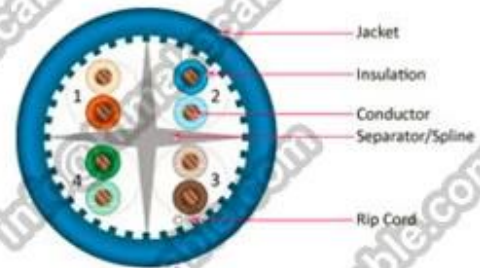

## Produkt Beschreibung:

**Dirigent:** CCS + CCA/CCA/CCU/BC

**Leitergröße:** 0,57 mm, 23AWG

**Twist Paare:** 4 ~ 25 Paare

**Isolierung:** PE, HDPE

**Farbe der Isolierung:** 4 Paar Farbe: blau/weiß-blau; Grün/weiß-grün; Orange/weiß-Orange; Braun/weiß-braun, color codiert nach ANSI/TIA/EIA-568-B Farbcode

## Package Daten: (weitere Informationen mailen Sie uns: [info@himakecable.com](mailto:info@himakecable.com))

Produkt Typ Description	Normal Querschnitt (mm)	Draht Kern- Struktur (Nr./mm)	Insulationl Durchmesser (mm)	Berechnung Außendurchmesser (mm)	Produkt Prox Gewicht (Kg/km)
Cat. 6 UTP PVC	4x2x23AWG	1/0,57	1.02	6.1	42
Cat. 6 UTP LSZH	4x2x23AWG	1/0,57	1.02	6.1	44

CAT5e UTP Bulk Cable

CAT6 UTP Bulk Cable

CAT6A UTP Bulk Cable

Packaging & Shipping

305m/pull out box

colour pull out box

2boxes in carton

305m/wooden reel