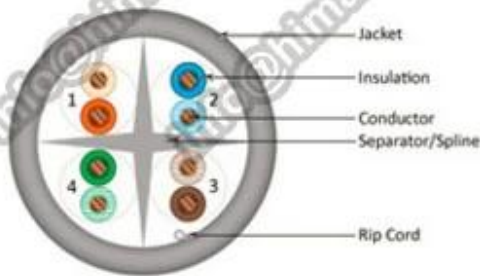

CAT6A UTP Bulk Cable