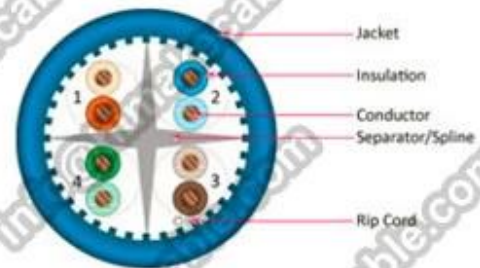

Produktbeschreibung:

Produkt Beschreibung:

Dirigent: CCS + CCA/CCA/CCU/BC

Leitergröße: 0,51 mm, 24AWG

Twist Paare: 4 ~ 50 Paare

Isolierung: PE, HDPE

Farbe der Isolierung: 4 Paar Farbe: blau/weiß-blau; Grün/weiß-grün; Orange/weiß-grün;

Packae Daten: (weitere Informationen mailen Sie uns: info@himakecable.com)

Produkt Typ Description	Norminal Querschnitt (mm)	Draht Kern- Struktur (Nr./mm)	Insulationl Durchmesser (mm)	Berechnung Außendurchmesser (mm)	Produkt Prox Gewicht (Kg/km)
Cat.5 UTP PVC	4x2x0.5(24AWG)	1/0,51	0.91	5.1	28
Cat.5 UTP PVC	25x2x0.5(24AWG)	1/0,51	0.91	11.5	170
Cat.5 UTP LSZH	4x2x0.5(24AWG)	1/0,51	0.91	5.1	30
Cat.5 UTP LSZH	25x2x0.5(24AWG)	1/0,51	0.91	11.5	174

CAT5e UTP Bulk Cable

CAT6 UTP Bulk Cable

CAT6A UTP Bulk Cable

Packaging & Shipping

305m/pull out box

colour pull out box

2boxes in carton

305m/wooden reel