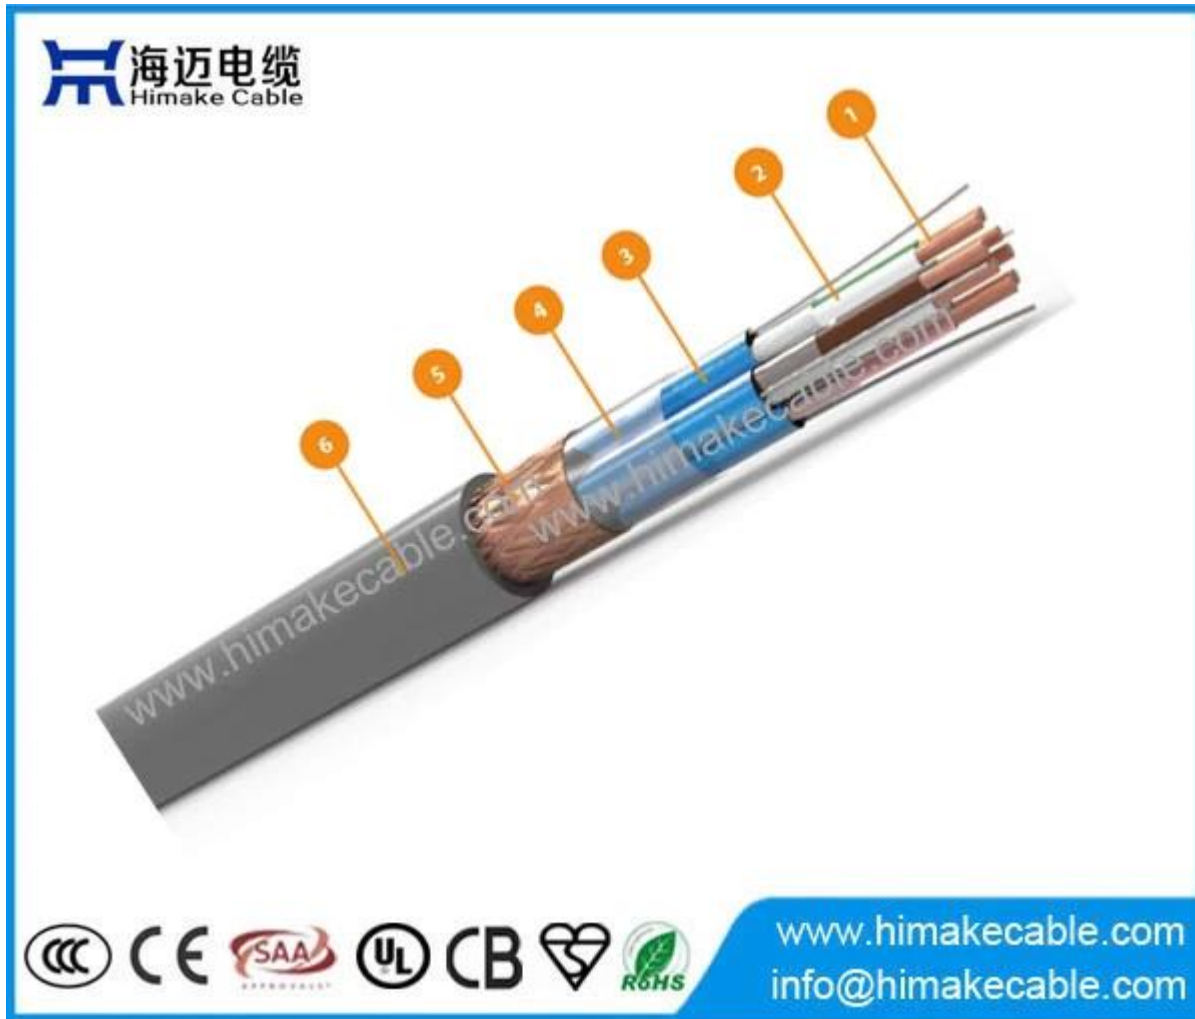

Produkt Beschreibung:

Geschirmtes Datenübertragungskabel PiMF Li2YCY RS422 RS485 Schnittstellenverkabelung 300/500V

Nominell Stromspannung: 300/500V

Dirigent: nackt Kupfer, oder verzinkt Kupfer

Dirigent nominal kreuzen Abschnitt Bereich: 0,5~2,5qmm

Gesamt Schild: Metal vereiteln mit verzinkt Kupfer Drähte Flechten oder Kupfer Drähte Flechten

Mantel: PVC, LSZH, Gummi

Mantel Farbe: grau oder Schwarz oder als pro Anfrage

Betriebs Temperatur Reichweite: -40 °C ~90 °C

Paket: 100 Meter pro rollen, hölzern Trommel, oder als pro Erfordernis

Hauptsächlich Produkt Modell: PiMF Li2CYCY, RS422, RS485

Produkt Standards: IEC60227, BS5308, VDE0812, IEC60332, DIN47100

Anwendung:

Gescreent Daten Übertragung Kabel Li2YCY PiMF mit Individuell Screening von Die Paare In insbesondere geeignet für Verdrahtung Daten Systeme Und Kontrollen In groß industriell Pflanzen, für Die Übertragung von empfindlich Signale Und hoch bisschen Tarife für erweitert Anforderungen In nahe am Ende Übersprechen Dämpfung Und hoch elektrisch Interferenz In Die Schaltkreise. Es dürfen Sei gebraucht für Messung Wert Übertragung Und seriell 2-Draht Schnittstellen.