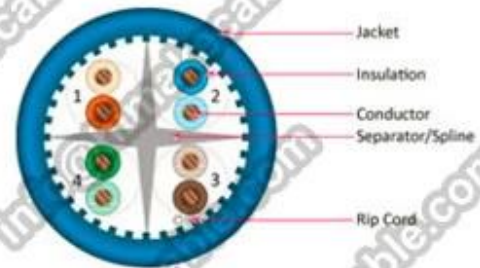

## Produktbeschreibung:

**Dirigent:** CCS + CCA/CCA/CCU/BC

**Leitergröße:** 0,51 mm, 24AWG

**Twist Paare:** 4 ~ 25 Paare

**Isolierung:** PE, HDPE

**Farbe der Isolierung:** 4 Paar Farbe: blau/weiß-blau; Grün/weiß-grün; Orange/weiß-Orange; Braun/weiß-braun, color codiert nach ANSI/TIA/EIA-568-B Farbcode

## Package Daten: (weitere Informationen mailen Sie uns: [info@himakecable.com](mailto:info@himakecable.com))

Produkt Typ Description	Norminal Querschnitt (mm)	Draht Kern- Struktur (Nr./mm)	Insulationl Durchmesser (mm)	Berechnung Außendurchmesser (mm)	Produkt Prox Gewicht (Kg/km)
Cat.5e SFTP PVC	4x2x0.5(24AWG)	1/0.517	1.06	6.2	65
Cat.5e SFTP LSZH	4x2x0.5(24AWG)	1/0.517	1.06	6.2	67

CAT5e UTP Bulk Cable

CAT6 UTP Bulk Cable

CAT6A UTP Bulk Cable

Packaging & Shipping

305m/pull out box

colour pull out box

2boxes in carton

305m/wooden reel