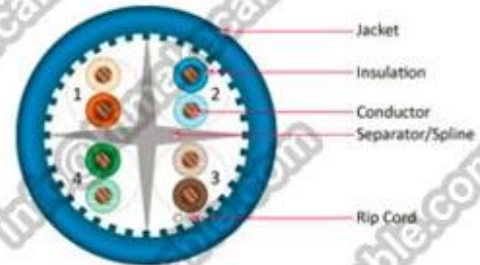

Produkteigenschaften:

UV-Beständigkeit und Rohs konform; Feature verschiedene Strang Lay-Länge, halten gut NEXT und FEXT, anti-elektromagnetische Störungsverbesserung; Struktur CCS + CCA / CCA / CCU / BC Leiter, HDP / PE-Isolierung, FRPVC / LSOH PVC-Mantel, Zwillingskonstruktion, flexibel hinzugefügt, einfach zu verkabeln; Hochperformante Datenübertragung

Packae Daten: (mehr Details bitte mailen Sie uns: info@himakecable.com)

Produkt Art Beschreibung	Normale Kreuzung (mm)	Draht Kernstruktur (Nr. / Mm)	Isolierung Durchmesser (mm)	Berechnung Außendurchmesser (mm)	Produkt prox. Gewicht (Kg / km)
Cat.5e UTP PVC	4x2x0,5 (24AWG)	1 / 0,51	0,91	5.1	31
Cat.5e UTP PVC	25x2x0,5 (24AWG)	1 / 0,51	0,91	11.5	175
Cat.5e UTP LSZH	4x2x0,5 (24AWG)	1 / 0,51	0,91	5.1	33
Cat.5e UTP LSZH	25x2x0,5 (24AWG)	1 / 0,51	0,91	11.5	179

CAT5e UTP Bulk Cable

CAT6 UTP Bulk Cable

CAT6A UTP Bulk Cable

Packaging & Shipping

305m/pull out box

colour pull out box

2boxes in carton

305m/wooden reel