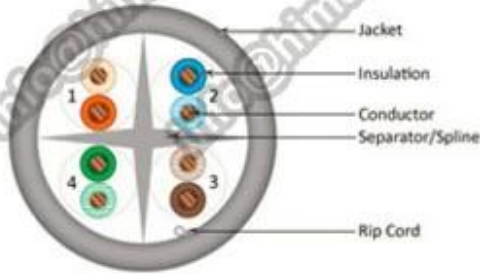

CAT6A UTP Bulk Cable