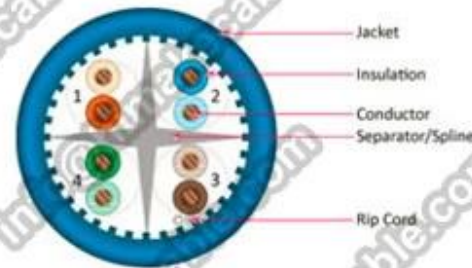

Hauptproduktmodell: FTP Cat6, HSYVP6, HSYYP6, HSYZP6

Produktstandard: ISO / IEC11801, IEC61156-2, YD / T1019-2001, ANSI / TIA / EIA-568B, UL444

Produkteigenschaften:

UV-Beständigkeit und Rohs konform; Feature verschiedene Strang Lay-Länge, halten gute NEXT und FEXT, anti-elektromagnetische Störungsverbesserung; Struktur CCS + CCA / CCA / CCU / BC Leiter, HDP / PE-Isolierung, FRPVC / LSOH PVC-Mantel, Zwillingskonstruktion, flexibel hinzugefügt, einfach zu verkabeln; Hochperformante Datenübertragung

Spezifikationsdaten: (mehr Details bitte mailen Sie uns: info@himakecable.com)

Produkt Art Beschreibung	Normale Kreuzung (mm)	Draht Kernstruktur (Nr. / Mm)	Isolierung Durchmesser (mm)	Berechnung Außendurchmesser (mm)	Produkt prox. Gewicht (Kg / km)
Katze.6 FTP PVC	4x2x0.57 (23AWG)	1 / 0,57	1.02	7.1	46
Katze.6 FTP LSZH	4x2x0.57 (23AWG)	1 / 0,57	1.02	7.1	48

CAT5e UTP Bulk Cable

CAT6 UTP Bulk Cable

CAT6A UTP Bulk Cable

Packaging & Shipping

305m/pull out box

colour pull out box

2boxes in carton

305m/wooden reel