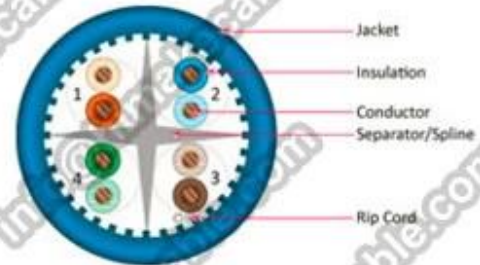

Produktbeschreibung:

Produkt Beschreibung:

Dirigent: CCS + CCA/CCA/CCU/BC

Leitung Größe: 0, 51 mm, 24AWG

Twist Paare: 4 ~ 50 Paare

Isolierung: PE, HDPE

Isolierung Farbe: 4 Paare Farbe: blau/weiß-blau; Grün/weiß-grün; Orange/weiß-orange; Braun/weiß-

Produkt-Standard: ISO/IEC11801, IEC61156-2, Yards/T1019-2001, ANSI/TIA/EIA-568 b, UL444

Produkteigenschaften:

UV-Widerstand und RoHS kompatibel; Anderen Strang-Länge, halten guten nächsten und FEXT, Verbesserung der elektromagnetischen Störungen; Struktur CCS + CCA/CCA/CCU/BC Dirigent, HDP/PE-Isolierung, FRPVC/Isoh PVC-Jacke, Twinning-Struktur, flexibler Zusatz, einfache Verkabelung; Leistungsstarke Datenübertragung.

Packae Daten: (mehr Details bitte per e-Mail: info@himakecable.com)

Produkt Typ Beschreibung	Norminal Querschnitt (mm)	Draht Kern-Struktur (Nr./mm)	Isolierung Durchmesser (mm)	Berechnung Außendurchmesser (mm)	Produkt Prox Gewicht (kg/km)
Cat. 5e UTP PVC	4 0.5 (24AWG)	1/51/51	0,91	5,1	31
Cat. 5e UTP PVC	25x2x 0.5 (24AWG)	1/51/51	0,91	11,5	175
Cat. 5e UTP-LSZH	4 0.5 (24AWG)	1/51/51	0,91	5,1	33
Cat. 5e UTP-LSZH	25x2x 0.5 (24AWG)	1/51/51	0,91	11,5	179

CAT5e UTP Bulk Cable

CAT6 UTP Bulk Cable

CAT6A UTP Bulk Cable

Packaging & Shipping

305m/pull out box

colour pull out box

2boxes in carton

305m/wooden reel