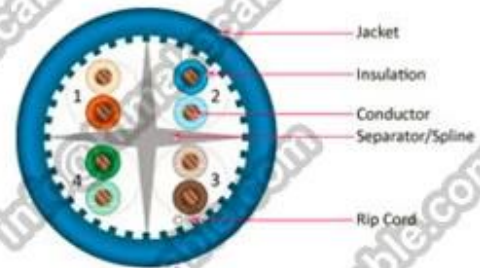

0000	0000	000000	0000	0000	000000
00	0000	(□/mm)	0000	0000	000/000
00005000 PVC	4x2x0.5(24AWG)	1/0.51	0.91	5.1	31
00005000 PVC	25x2x0.5(24AWG)	1/0.51	0.91	11.5	175
00005000 0000	4x2x0.5(24AWG)	1/0.51	0.91	5.1	33
00005000 0000	25x2x0.5(24AWG)	1/0.51	0.91	11.5	179

CAT5e UTP Bulk Cable

CAT6 UTP Bulk Cable

CAT6A UTP Bulk Cable

Packaging & Shipping

305m/pull out box

colour pull out box

2boxes in carton

305m/wooden reel