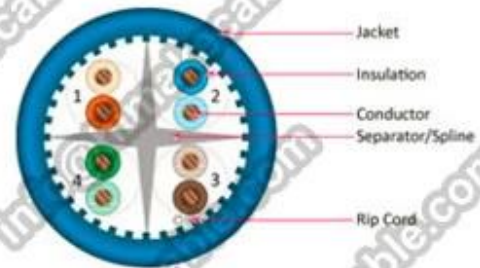

00000

00 LAN 000000000000

00 000

000 CCS + CCA / CCA / CCU / BC

00000 0.51mm 24AWG

0 00 4 500

000 PE HDPE

00000 4 00000/00; 00/00000; 0/00; 00/00000 color 00 ANSI / TIA / EIA-568-B 00000

00 00 PVC Rohs 000 0000000

CAT5e UTP Bulk Cable

CAT6 UTP Bulk Cable

CAT6A UTP Bulk Cable

Packaging & Shipping

305m/pull out box

colour pull out box

2boxes in carton