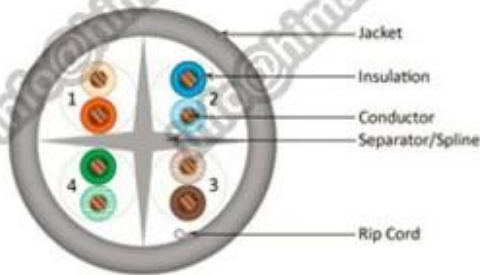

00000

00 LAN 000000000000

00 000

000 CCS + CCA / CCA / CCU / BC

00000 0.51mm 24AWG

0 00 4 500

000 PE HDPE

00000 4 00000/00; 00/00000; 0/00; 00/00000 color 00 ANSI / TIA / EIA-568-B 00000

00 00 PVC Rohs 000 0000000

CAT5e UTP Bulk Cable

CAT6 UTP Bulk Cable

CAT6A UTP Bulk Cable

Packaging & Shipping

305m/pull out box

colour pull out box

2boxes in carton