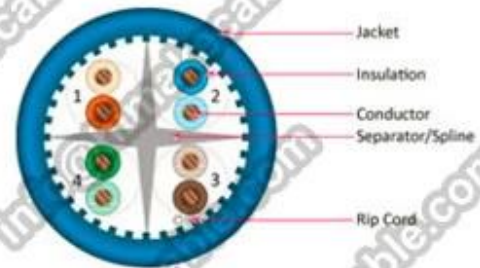

وصف المنتج:

المنتج الوصف:

اتفاقية بازل/CCU موصل: احتجاز ثاني أكسيد الكربون + التقييم القطري المشترك والتقييم القطري المشترك/برنامج التشغيل

AWG حجم الموصل: 0.51 ملم، 24

تويست أزواج: 4 ~ أزواج 50

العزل: بولي إيثيلين، PE

دتس بك: (مزيد من التفاصيل يرجى مراسلتنا info@himakecable.com)

المنتج نوع	نورمينال المقطع العرضي ((مم))	أسلاك البنية الأساسية ((رقم/مم))	إينسولاتيونل قطر ((مم))	حساب القطر الخارجي ((مم))	الوزن prox. المنتج ((كجم/كم))
ديسكريبشن					
Cat.5e UTP PVC	4x2x0.5(24AWG)	1/0.51	0.91	5.1	31
Cat.5e UTP PVC	25x2x0.5(24AWG)	1/0.51	0.91	11.5	175
Cat.5e UTP	4x2x0.5(24AWG)	1/0.51	0.91	5.1	33
Cat.5e UTP	25x2x0.5(24AWG)	1/0.51	0.91	11.5	179

CAT5e UTP Bulk Cable

CAT6 UTP Bulk Cable

CAT6A UTP Bulk Cable

Packaging & Shipping

305m/pull out box

colour pull out box

2boxes in carton

305m/wooden reel