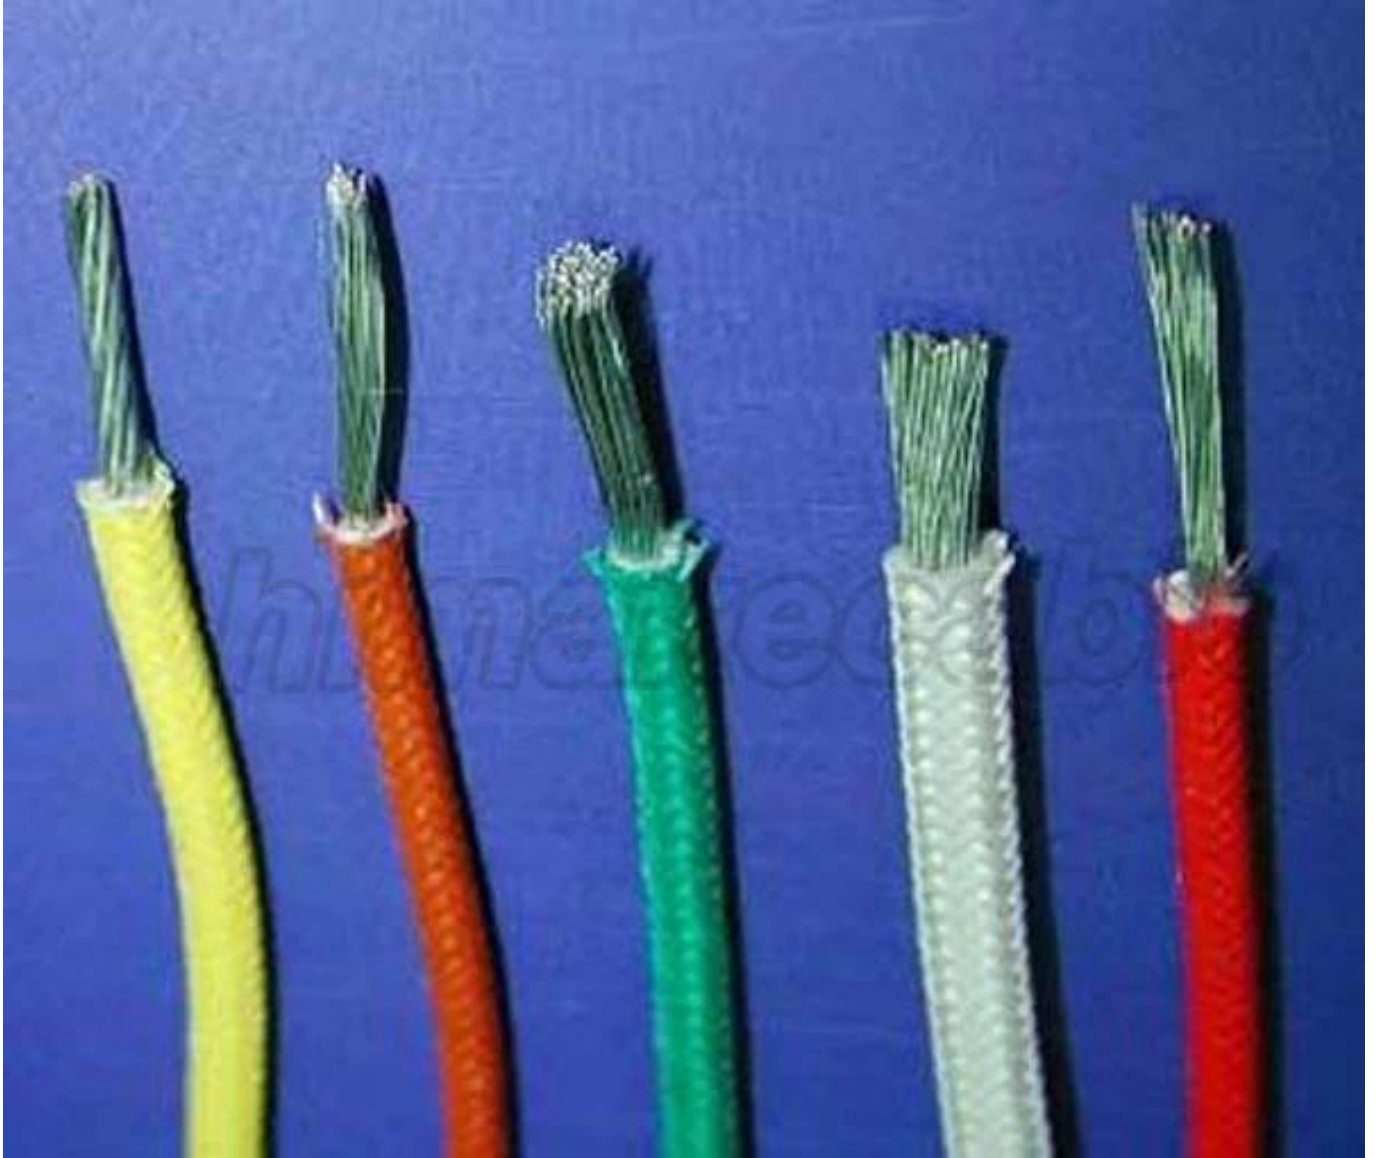

وصف المنتج:

600 الفولطية: IV

النحاس المقلب AWG موصل: 18 إلى 14

عازلة: سيليكون

جديلة: الألياف الزجاجية + سيليكون

الألوان المتاحة: أسود براون والاحمر والبرتقالي والأصفر والأخضر والأزرق، البنفسجي، الرمادي، الأبيض الشفاف-الأخضر / الأصفر، الخ