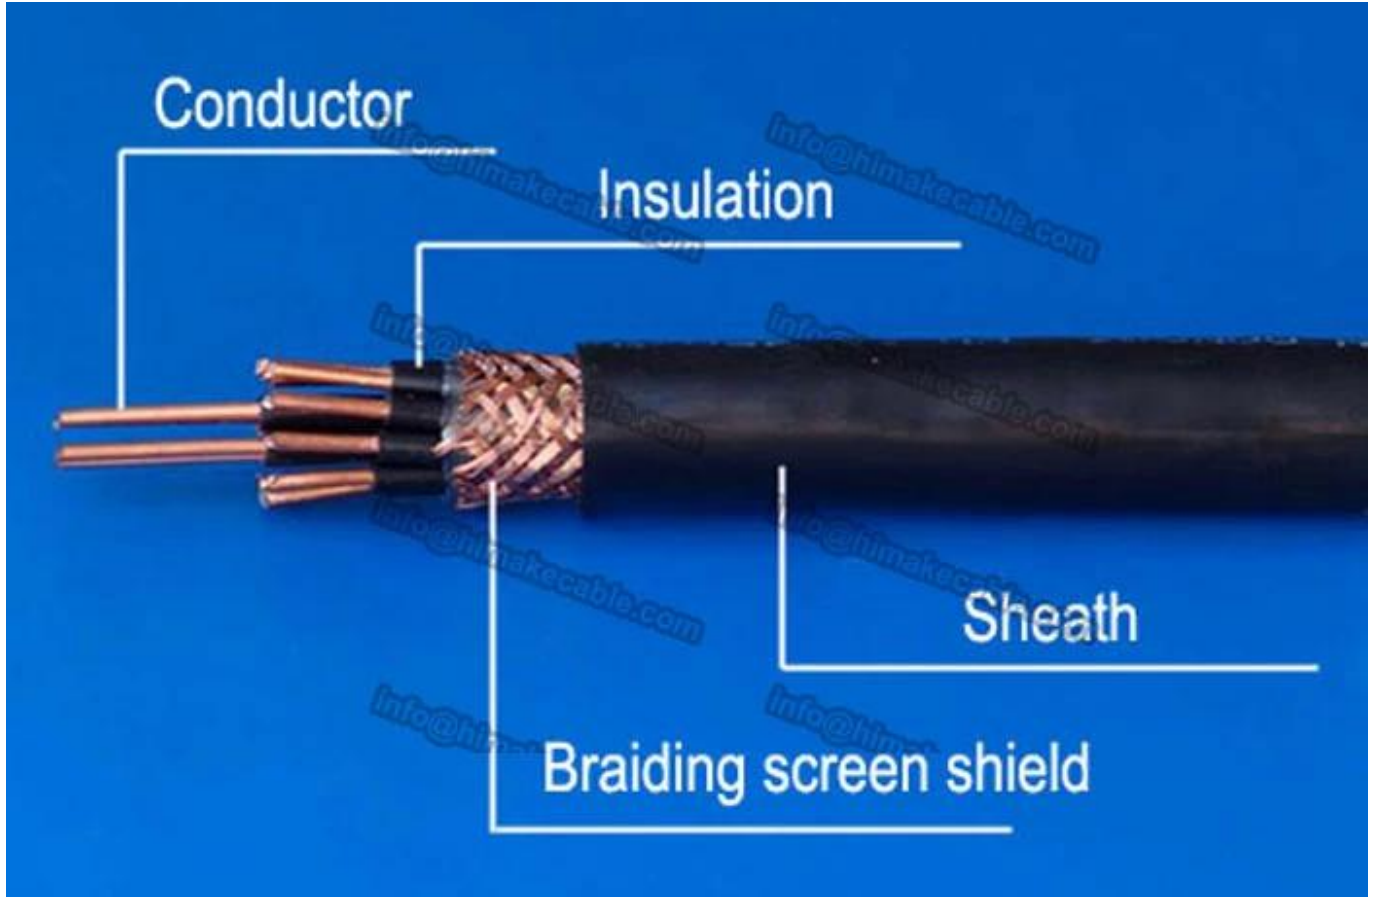

وصف المنتج:

450/750 : **الجهد الأسمى**: 0.6/1KV

موصل: فئة 1 الصلبة أو موصل حبل الفئـة 2 أو الفئـة 5 موصل مرنة، نقيه تعتيق النحاس

6.0 ~ 0.75 : **مساحة المقطع العرضي الأسمى الموصل**: sqmm

PVC مثبتات اللهب، متوافقة مع PVC، **العزل**: نفايات بوليفينيل الكلوريد

لون العزل: أقل من 5 النوى تحديد اللون، والنوى أكثر من 5، أصفر، أسود، أبيض، أزرق مع الرقم

الدرع: درع جدل الأسلاك النحاسية، المعلية الأسلاك النحاسية تعديل الدرع، ودرع جدل أسلاك الفولاذ، ودرع الشريط النحاس، الدرع الشريط مركب الألومنيوم والبلاستيك، وأيضا بعض مع رفائق الألومنيوم درع مزدوجة