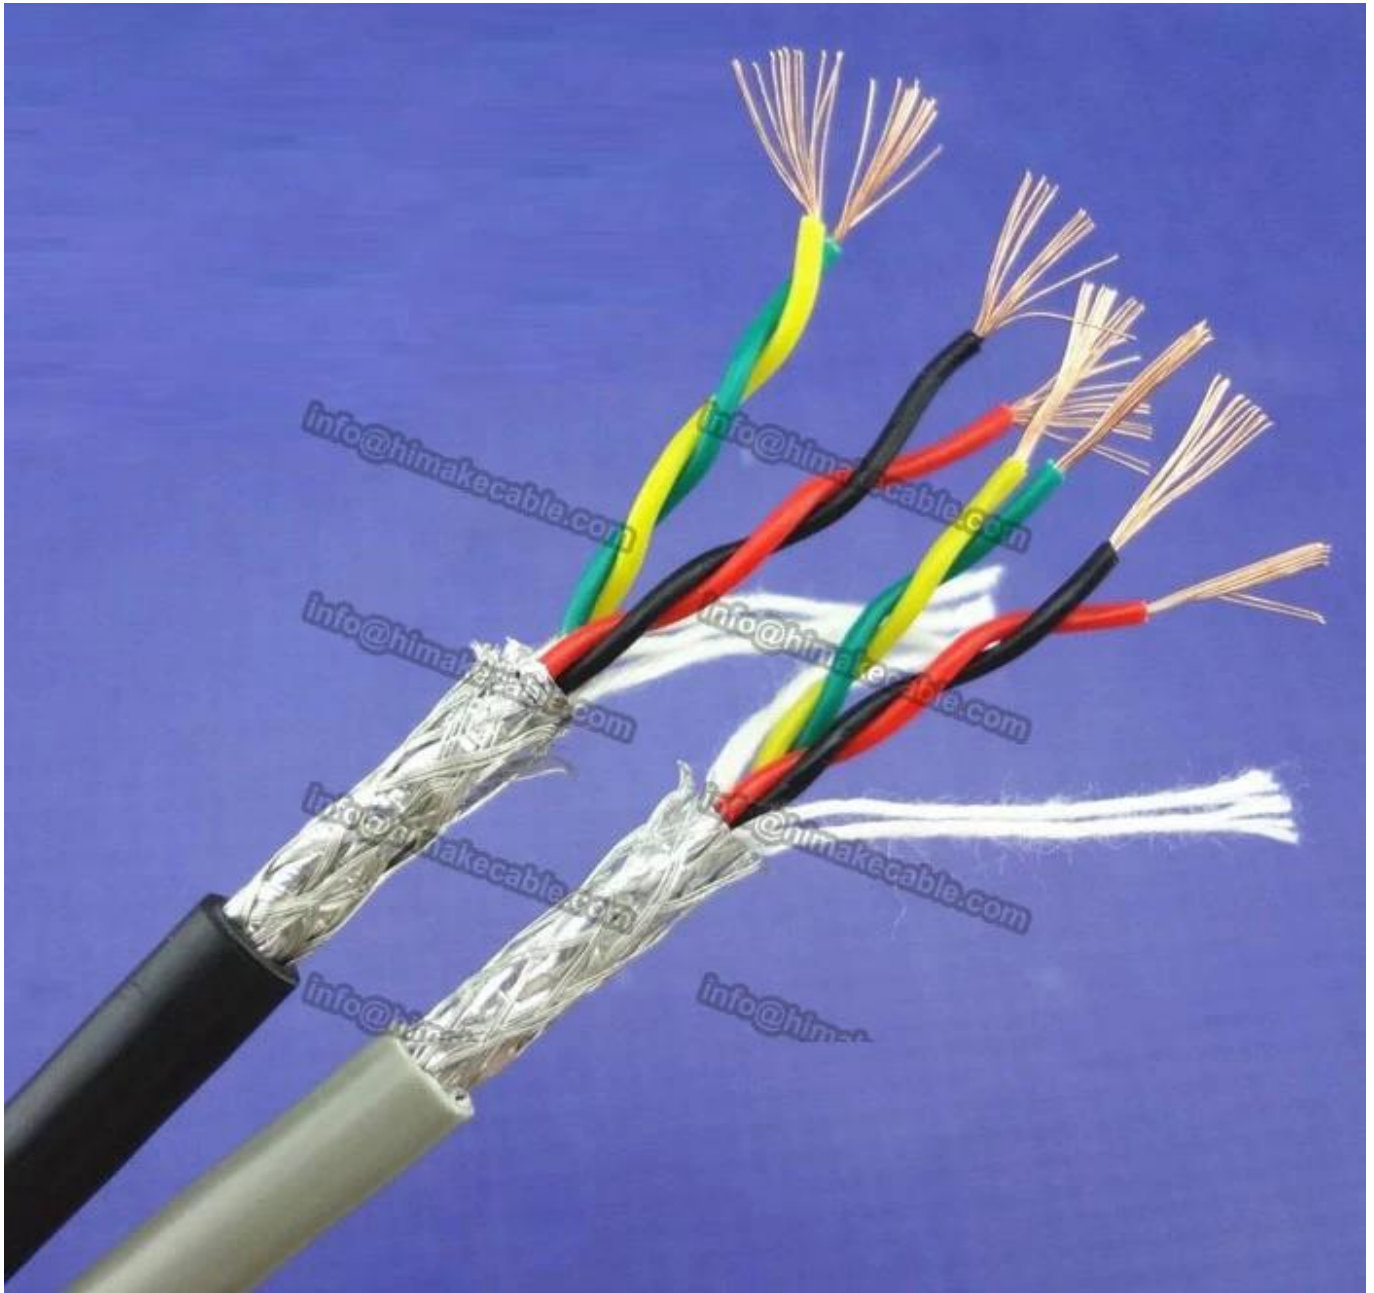

وصف المنتج:

300/300: **الجهد الأسمى:**

موصل: الفئة 5 عادي ملدنة غرامة الأسلاك النحاسية أو النحاس معلية أسلاك

2.5 ~ 0.12: **مساحة المقطع العرضي الأسمى الموصل:** sqmm

العزل: PE,,

لون العزل: الأصفر، البنى، الأسود، الأزرق أو لون آخر وطلب

ربط الشريط: شريط الحيوانات الأليفة

المواد الشاشنة: جدل الأسلاك النحاسية، الأسلاك النحاسية معلبة تجديل، رقائق الألومنيوم مع الشاشنة التصفير

غمدة: ، لسوه

غمدة اللون: أبيض، رمادي، أسود، أو وفقا للشرط

°C ماكس. درجة حرارة التشغيل: °C90، °C110، °C125، 150

الحزمة: 100 متر لكل لفة أو ككل شرط

نموذج المنتج الرئيسي: ريجيسب ودرز

المنتج القياسية: IEC60277، VDE0281 BS6500، GB/T 5023، IEC60332

خصائص المنتجات:

مرنة للغاية للانحناء السهل، عالية درجة حرارة المقاومة، مقاومة درجات الحرارة المنخفضة، مثبتات اللهب وارتفاع الموصلية يمكن أن تكون متاحة حسب الطلب ROHS الكهربائية وأيضا مقاومة للحريق ومقاومة الأشعة فوق البنفسجية أو متوافق مع قواعد

المنتج التطبيق:

المستخدمة في الميدان الخطوط والأجهزة الكهربائية والاتصالات والبث، ومضاد للسرقة نظام إنذار، بناء نظام الاتصال الداخلي، الإشارات RS485 ومراقبة النظام الإلكتروني فيديو المعدات والتشغيل الآلي للأجهزة مثل التدرج الخط. (انتقال