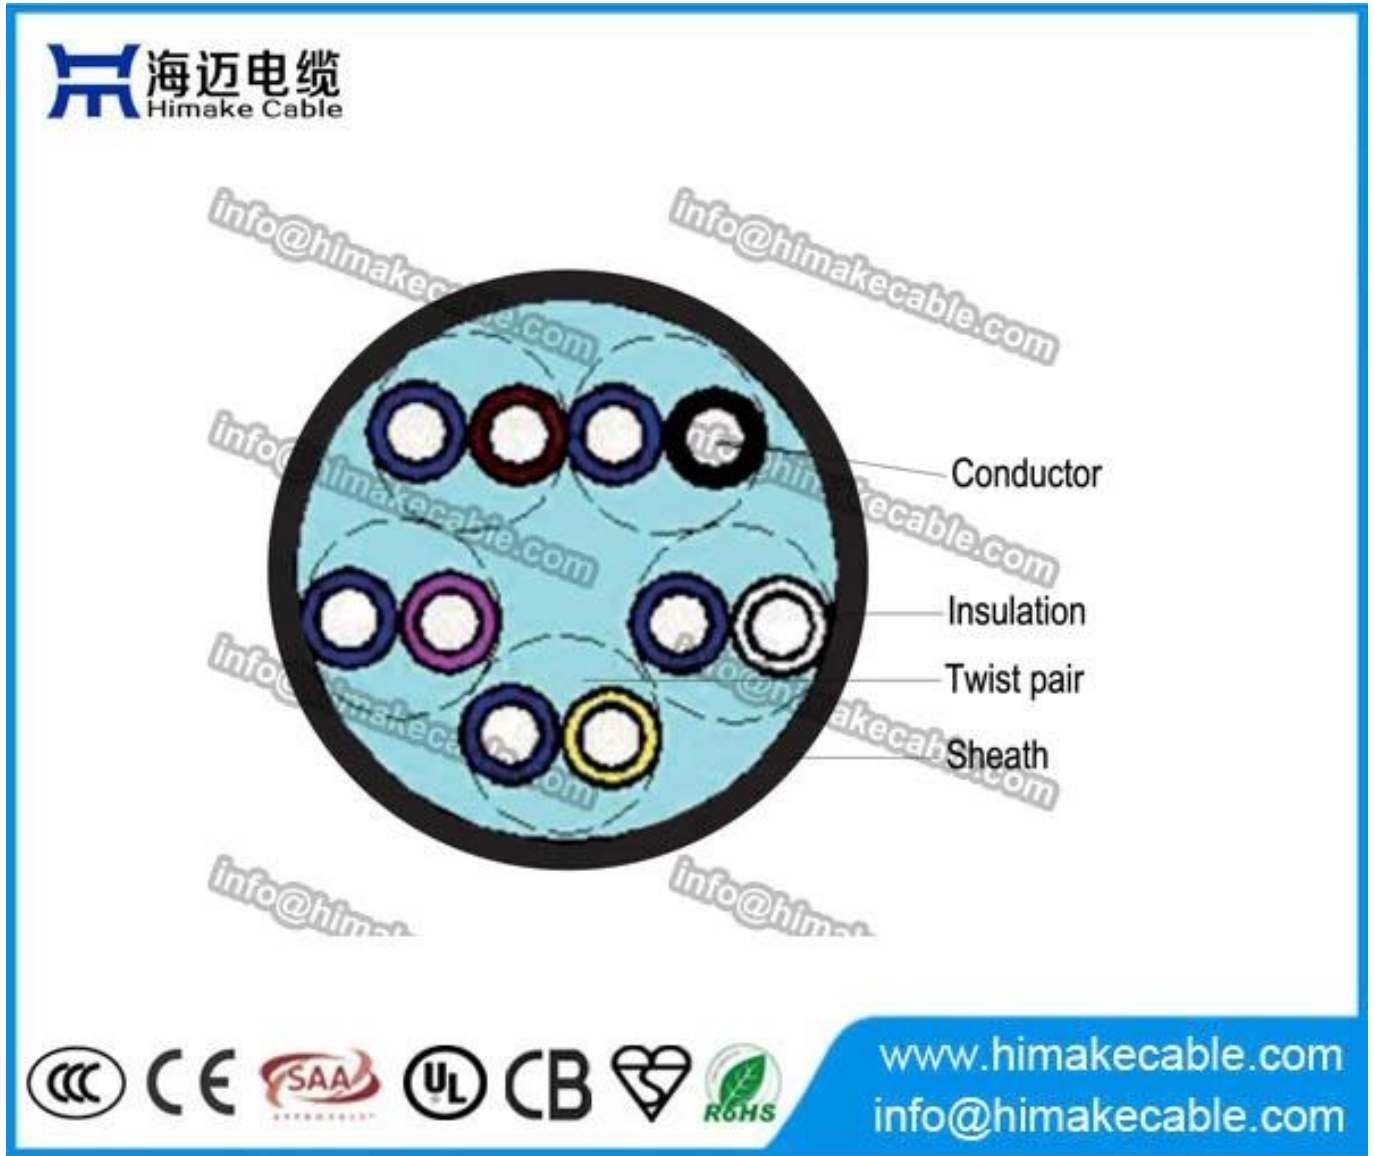

وصف المنتج:

الجهد الأسمى: 300/300

موصل: الفئة 5 عادي ملدنة غرامة الأسلاك النحاسية أو النحاس معلبة أسلاك

مساحة المقطع العرضي الأسمى الموصل: 0.12 ~ 2.5 sqmm

PVC مثبتات اللهب، متوافقة مع PVC، العزل: نفايات بوليفينيل الكلوريد

لون العزل: الأصفر، البنّي، الأسود، الأزرق أو لون آخر وطلب

البلاستيكية، البلاستيكية مثبتات اللهب RoHS المتوافقة مع PVC: غمد

غمد اللون: أبيض، رمادي، أسود، أو وفقا للشرط

°C ماكس. درجة حرارة التشغيل: 70°C، 90

الحزمة: 100 متر لكل لفة أو ككل شرط

H03VVS ، نموذج المنتج الرئيسي: رفس

المنتج القياسية: IEC60277، VDE0281 BS6500، GB/T 5023، IEC60332

خصائص المنتجات:

مرنة للغاية للانحناء السهل، عالية درجة حرارة المقاومة، مقاومة درجات الحرارة المنخفضة، مثبتات اللهب وارتفاع الموصلية يمكن أن تكون متاحة حسب الطلب ROHS الكهربائية وأيضاً مقاومة للحريق ومقاومة الأشعة فوق البنفسجية أو متوافق مع قواعد

المنتج التطبيق:

المستخدمة في الميدان خطوط، الأجهزة الكهربائية، أجهزة التشغيل الآلي للمكاتب والمعدات الإلكترونية، إلخ.

المعلمة المنتج: info@himakecable.com) (مزيد من التفاصيل يرجى مراسلتنا

المقطع العرضي الأسمى (mm ²)	القطر العزل تقريبا (mm ²)	غمد ثكنيس (مم)	المقاومة لموصل DC 20 .ماكس (Ω/كم)	Approx.overall قطر (مم)
1 × 2 × 0.5	1.88	بولي كلوريد الفينيل/0.6	39	5.1
1 × 2 × 0.6	1.94	بولي كلوريد الفينيل/0.6	33	5.22
1 × 2 × 0.75	2.13	بولي كلوريد الفينيل/0.6	26	5.6
1 × 2 × 1-0	2.46	بولي كلوريد الفينيل/0.8	19.5	6.66
1 × 2 × 1-5	2.93	بولي كلوريد الفينيل/0.8	بوصة 13.3	7.6
1 × 2 × 2	3.17	بولي كلوريد الفينيل/0.8	10.3	8.08
1 × 2 × 2-5	3.6	بولي كلوريد الفينيل/1.0	7.98	9.3