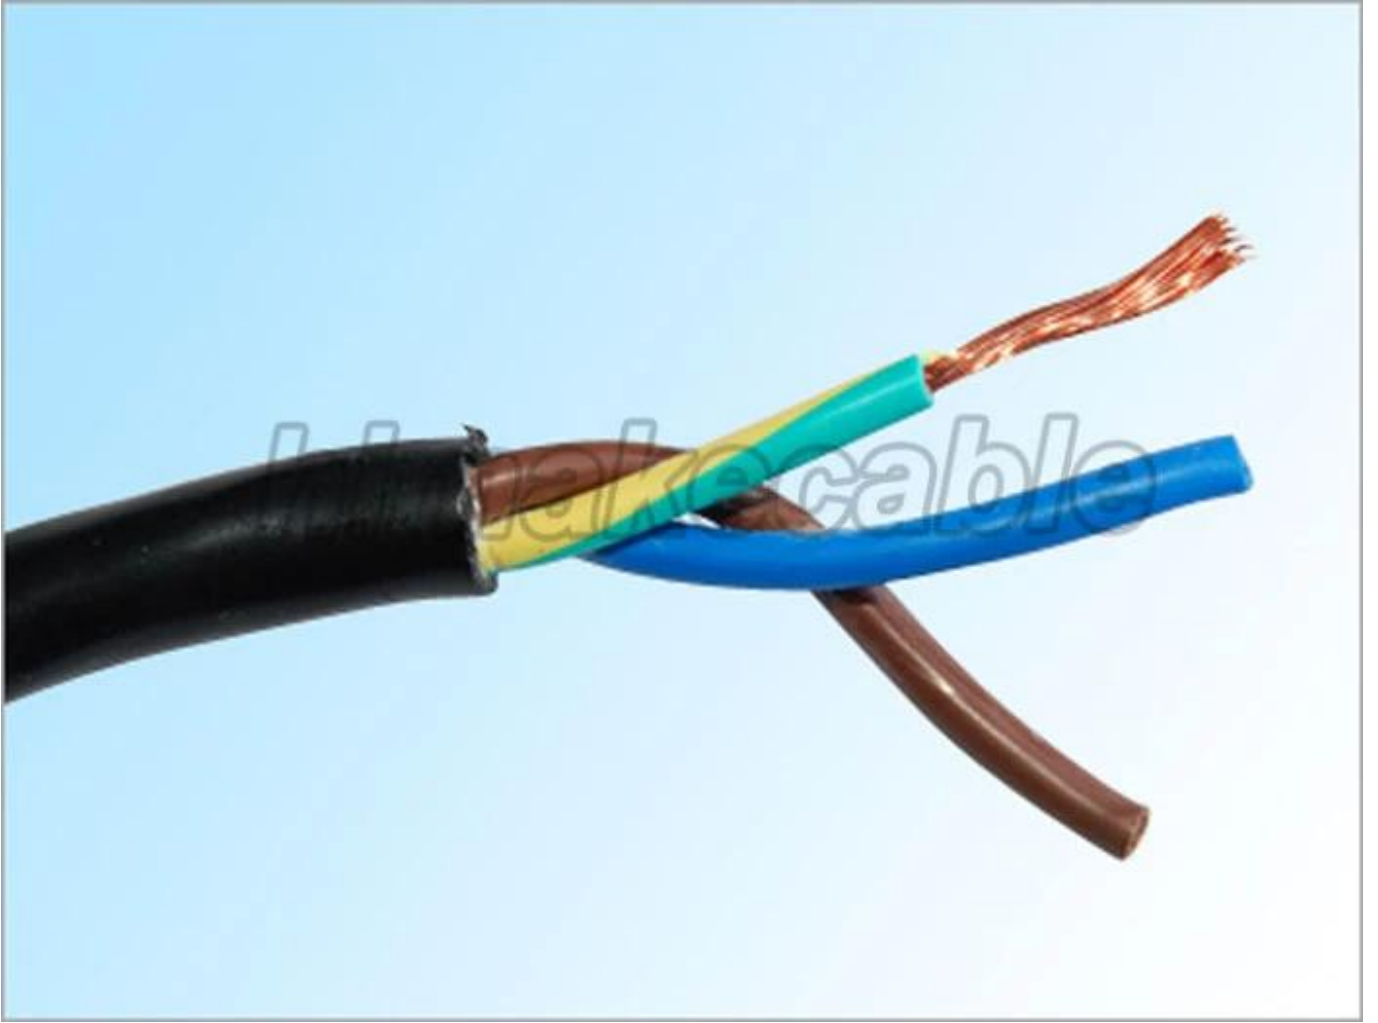

وصف المنتج:

300/500: **الجهد الأسمى:**

موصل: الفئة 5 عادي تعتيق الأسلاك النحاسية الجميلة

25 ~ 0.5 **مساحة المقطع العرضي الأسمى الموصل:** sqmm

PVC متوافقة مع Rohs، PVC **العزل:** مثبطات اللهب

لون العزل: الأزرق والبنى والرمادي، اللون الأسود والأحمر والأخضر/الأصفر أو الأخرى المطلوبة

Rohs **غمد:** مثبطات اللهب بولي كلوريد الفينيل، بولي كلوريد الفينيل متوافقة مع

غمد اللون: أسود، رمادي، أبيض، أو حسب الطلب

°C **ماكس.** درجة حرارة التشغيل: 70°C، 90

الحزمة: 100 متر لكل لفة أو ككل شرط

H07VV و H05VV-F، رفف-ZR، **نموذج المنتج الرئيسي:** رفف

المنتج التطبيق:

وتستخدم الكابلات للسلطة العامة الغرض الإمداد والتوزيع، للتبديل التحكم، لوحات أجهزة القياس و للاتصال الداخلي

المعلمة المنتج: (مزيد من التفاصيل يرجى مراسلتنا info@himakecable.com)

مقطع موصل 2 (مم)	النوع من موصل	سمك العزل (مم)	ثخانة عمدة (مم)	المتوسط كحد أقصى. (القطر الخارجي (مم)	الوزن التقريبي المنتج (كجم/كم)	الحد الأدنى المعزولة المقاومة (MΩ.km)
2 × 0.75	5	بولي كلوريد الفينيل/0.6	بولي كلوريد الفينيل/0.8	7.6	49.24	0.011
2 × 1	5	بولي كلوريد الفينيل/0.6	بولي كلوريد الفينيل/0.8	8	56.59	0.01
2 × 1-5	5	بولي كلوريد الفينيل/0.7	بولي كلوريد الفينيل/0.8	9	74.6	0.01
3 × 0.75	5	بولي كلوريد الفينيل/0.6	بولي كلوريد الفينيل/0.8	8	61.23	0.011
3 × 1	5	بولي كلوريد الفينيل/0.6	بولي كلوريد الفينيل/0.8	8.4	71.27	0.01
3 × 1-5	5	بولي كلوريد الفينيل/0.7	بولي كلوريد الفينيل/0.9	9.8	99.3	0.01
3 × 2-5	5	بولي كلوريد الفينيل/0.8	بولي كلوريد الفينيل/1.1	12	150.53	0.009
4 × 0.75	5	بولي كلوريد الفينيل/0.6	بولي كلوريد الفينيل/0.8	8.6	75.12	0.011
4 × 1	5	بولي كلوريد الفينيل/0.6	بولي كلوريد الفينيل/0.9	9.4	91.72	0.01
4 × 1-5	5	بولي كلوريد الفينيل/0.7	بولي كلوريد الفينيل/1.0	11	127.54	0.01
4 × 2-5	5	بولي كلوريد الفينيل/0.8	بولي كلوريد الفينيل/1.1	13	187.6	0.009