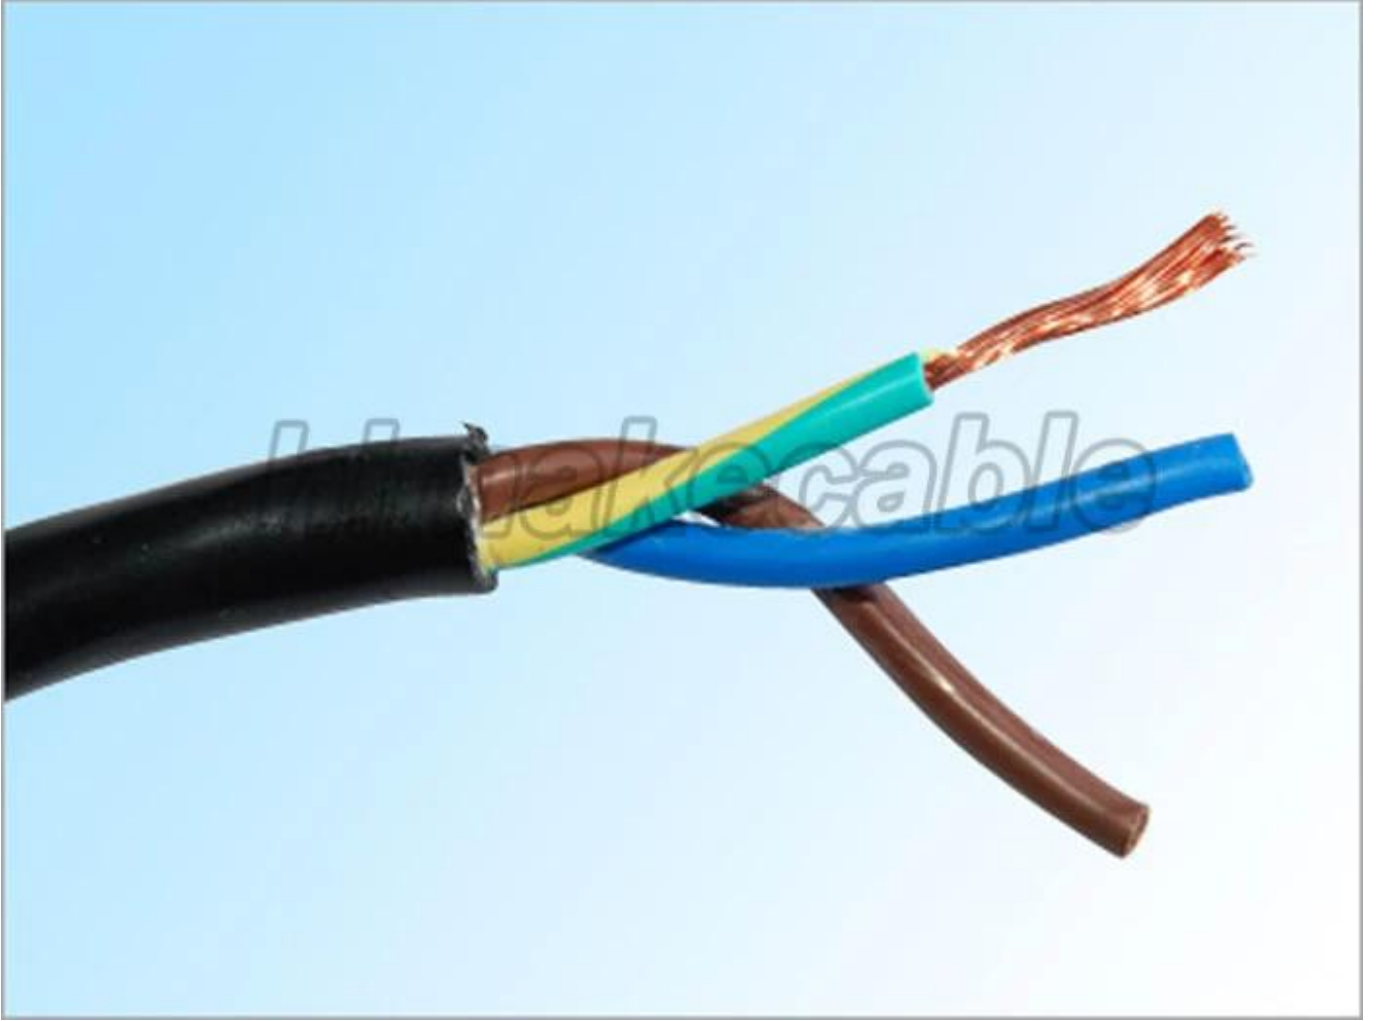

وصف المنتج:

الجهد الأسمى: 300/500

موصل: الفئة 5 عادي تعتيق الأسلاك النحاسية الجميلة

مساحة المقطع العرضي الأسمى الموصل: 0.5 ~ 25 sqmm

العزل: XLPE,,

لون العزل: الأزرق والبنى والرمادي، اللون الأسود والأحمر والأخضر/الأصفر أو الأخرى المطلوبة

غمد: ، لسوه

غمد اللون: أسود، رمادي، أبيض، أو حسب الطلب

ماكس. درجة حرارة التشغيل: 90°C ، 110°C ، 125°C ، 150°C

الحزمة: 100 متر لكل لفة أو ككل شرط

نموذج المنتج الرئيسي: ريجيج، ودر-ريجيج H07ZZ و H05ZZ-F

خصائص المنتجات:

المنتج التطبيق:

وتستخدم الكابلات للسلطة العامة الغرض الإمداد والتوزيع، للتبديل التحكم، لوحات أجهزة القياس و للاتصال الداخلي.

المعلمة المنتج: (مزيد من التفاصيل يرجى مراسلتنا info@himakecable.com)

مقطع موصل 2 (مم)	النوع من موصل	سمك العزل (مم)	ثخانة غمد (مم)	المتوسط كحد أقصى. (القطر الخارجي مم)	الوزن التقريبي المنتج (كجم/كم)	الحد الأدنى المعزولة المقاومة (MΩ.km)
2 × 0.75	5	بولي كلوريد الفينيل/0.6	بولي كلوريد الفينيل/0.8	7.6	49.24	0.011
2 × 1	5	بولي كلوريد الفينيل/0.6	بولي كلوريد الفينيل/0.8	8	56.59	0.01
2 × 1-5	5	بولي كلوريد الفينيل/0.7	بولي كلوريد الفينيل/0.8	9	74.6	0.01
3 × 0.75	5	بولي كلوريد الفينيل/0.6	بولي كلوريد الفينيل/0.8	8	61.23	0.011
3 × 1	5	بولي كلوريد الفينيل/0.6	بولي كلوريد الفينيل/0.8	8.4	71.27	0.01
3 × 1-5	5	بولي كلوريد الفينيل/0.7	بولي كلوريد الفينيل/0.9	9.8	99.3	0.01
3 × 2-5	5	بولي كلوريد الفينيل/0.8	بولي كلوريد الفينيل/1.1	12	150.53	0.009
4 × 0.75	5	بولي كلوريد الفينيل/0.6	بولي كلوريد الفينيل/0.8	8.6	75.12	0.011
4 × 1	5	بولي كلوريد الفينيل/0.6	بولي كلوريد الفينيل/0.9	9.4	91.72	0.01
4 × 1-5	5	بولي كلوريد الفينيل/0.7	بولي كلوريد الفينيل/1.0	11	127.54	0.01
4 × 2-5	5	بولي كلوريد الفينيل/0.8	بولي كلوريد الفينيل/1.1	13	187.6	0.009