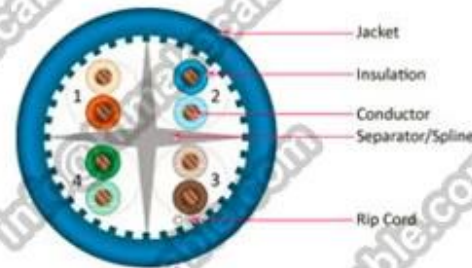

info@himakecable.com) **دتس بك:** (مزيد من التفاصيل يرجى مراسلتنا

المنتج نوع	نورمينال المقطع العرضي (مم)	أسلاك البنية الأساسية (رقم/مم)	إينسولاتيونل قطر (مم)	حساب القطر الخارجي (مم)	الوزن prox. المنتج ((كجم/كم)
Cat.6 FTP PVC	4x2x0.57(23AWG)	1/0.57	1.02	7.1	46
Cat.6 FTP	4x2x0.57(23AWG)	1/0.57	1.02	7.1	48

CAT5e UTP Bulk Cable

CAT6 UTP Bulk Cable

CAT6A UTP Bulk Cable

Packaging & Shipping

305m/pull out box

colour pull out box

2boxes in carton

305m/wooden reel