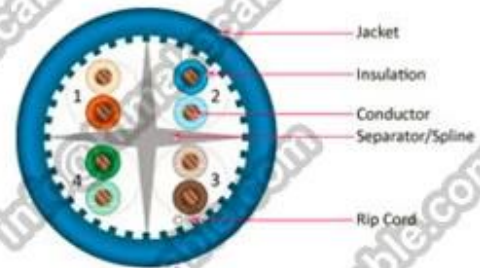

## وصف المنتج:

كابل إشارة رقمي وصلة دي لين كابل. 6 للشبكات

موصل: CCS + CCA / CCA / CCU / BC

0.57 mm، حجم موصل: 23AWG

إتواء أزواج: 4 ~ 25 أزواج

عازلة: بي، هذب

لون العزل: 4 أزواج اللون: الأزرق / الأبيض -- الأزرق؛ الأخضر / الأبيض والبرتقالي / البرتقالي. براون / وايت-براون  
رمز اللون B-أولور مشفرة وفقا ل أنسي / تيا / إيا-568C

مواصفات دتس: (مزيد من التفاصيل يرجى مراسلتنا عبر البريد الإلكتروني [info@himakecable.com](mailto:info@himakecable.com))

المنتج اكتب وصف لل	المقطع العرضي Norminal (مم)	الأسلاك هيكل الأساسية (No./mm)	Insulation قطر الدائرة (مم)	عملية حسابية القطر الخارجي (مم)	المنتج بالوكاله. وزن (كلغ / كم)
فتب بك Cat.6	4x2x0.57 (23AWG)	1 / 0.57	1.02	7.1	46
فتب ليش Cat.6	4x2x0.57 (23AWG)	1 / 0.57	1.02	7.1	48

CAT5e UTP Bulk Cable

CAT6 UTP Bulk Cable

CAT6A UTP Bulk Cable

Packaging & Shipping

305m/pull out box

colour pull out box

2boxes in carton

305m/wooden reel