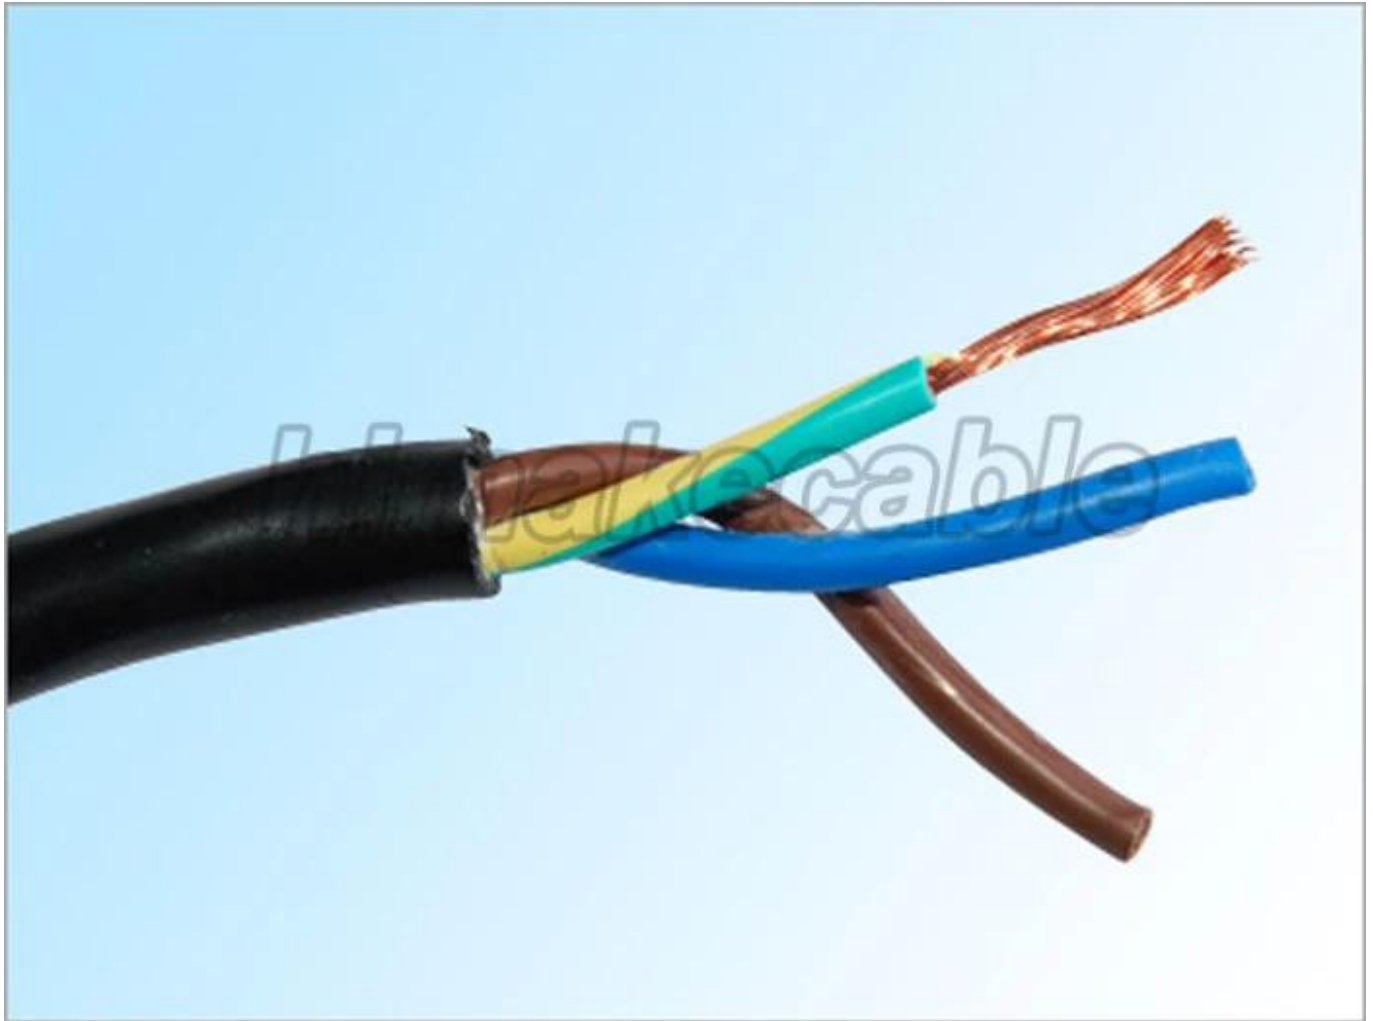

Descrição do produto:

Tensão nominal: 300/500V

Condutor: Fio de cobre bem recozido planície de classe 5

Área de secção nominal do condutor: 0,5 ~ 25sqmm

Isolação: XLPE, LSZH, LSOH

Cor da isolação: Azul, marrom, cinza, Preto, vermelho, verde/amarelo ou outra cor solicitada

Bainha: LSZH, LSOH

Cor da bainha: preto, cinza, branco ou como pelo pedido

Max. temperatura de funcionamento: 90°C, 110°C, 125°C, 150 °C

Pacote: 100 metros por rolo, ou como por exigência

Modelo do produto principal: RYJY, WDZ-RYJY, H05ZZ-F, H07ZZ-F

Produto padrão: BS7211, IEC60332, IEC61034, IEC60754, HD22.9, VDE0282, GB/T19666

Características do produto:

Baixa livre, de halogênio de fumar muito flexível para a dobra fácil, elevado resistência à temperatura, resistência de baixa temperatura, retardante de chama e de alta condutividade elétrica, também resistência ao fogo, resistência aos raios UV ou compatível com Rohs podem estar disponíveis como pelo pedido.

Aplicação do produto:

Os cabos são utilizados para poder geral finalidade de abastecimento e distribuição, para controle do interruptor, painéis de instrumentação e para conexão interna.

Parâmetro de produto: (mais detalhes envie um email: info@himakecable.com)