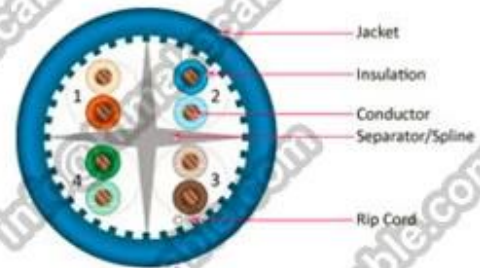

## Características do produto:

Resistência UV e Rohs compatível com; Apresentam diferentes vertente Lino-comprimento, mantendo boa PRÓXIMO e FEXT, antieletromagnética perturbadores de melhoria; Estrutura CCS + CCA/CCA/CCU/BC condutor, isolamento HDP/PE, revestimento de PVC FRPVC/LSOH, estrutura, de geminação Adicionado flexível, facilmente cabeamento; Transmissão de dados de alto desempenho.

## Datas de Packae: (mais detalhes envie um email: [info@himakecable.com](mailto:info@himakecable.com))

Produto Tipo Description	Norminal Secção transversal (mm)	Fio Estrutura do núcleo (N/mm)	Insulationl Diâmetro (mm)	Cálculo Diâmetro exterior (mm)	Produto prox. peso (Kg/km)
Cat. 6 PVC DE FTP	4x2x0.57(23AWG)	1/0,57	1,02	7.1	46
Cat. 6 LSZH FTP	4x2x0.57(23AWG)	1/0,57	1,02	7.1	48

CAT5e UTP Bulk Cable

CAT6 UTP Bulk Cable

CAT6A UTP Bulk Cable

Packaging & Shipping

305m/pull out box

colour pull out box

2boxes in carton

305m/wooden reel